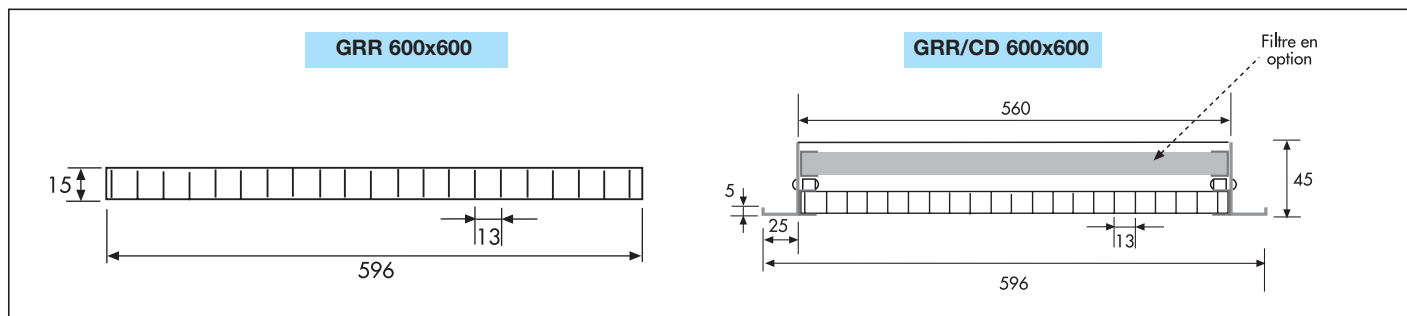

■ Dimensions (mm)

■ Registre pour GRR/CD et GRR

Référence	Code	Prix HT
REGISTRE GRR 600x600	872 796