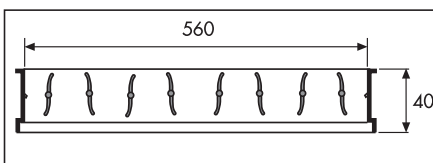

■ Dimensions (mm)

■ Registre pour GRR/CD et GRR

Référence	Code	Prix HT
REGISTRE GRR 600x600	872 796	

■ Plénum pour GRR/CD et GRR

Autres dimensions et nombre de piquages : nous consulter

Référence	Code	Prix HT
PLENUM GRR 600x600	979 662	