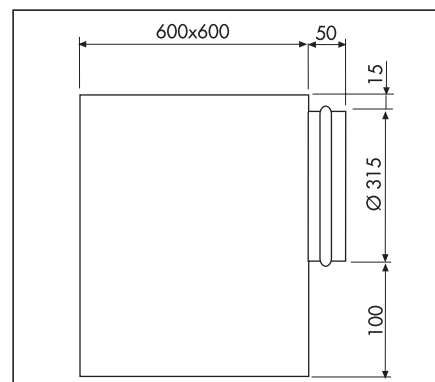

■ Dimensions (mm)

■ Registre pour GRR/CD et GRR

Référence	Code	Prix HT
REGISTRE GRR 600x600	872 796	

■ Plénum pour GRR/CD et GRR

Autres dimensions et nombre de piquages : nous consulter

Référence	Code	Prix HT
PLENUM GRR 600x600	979 662	