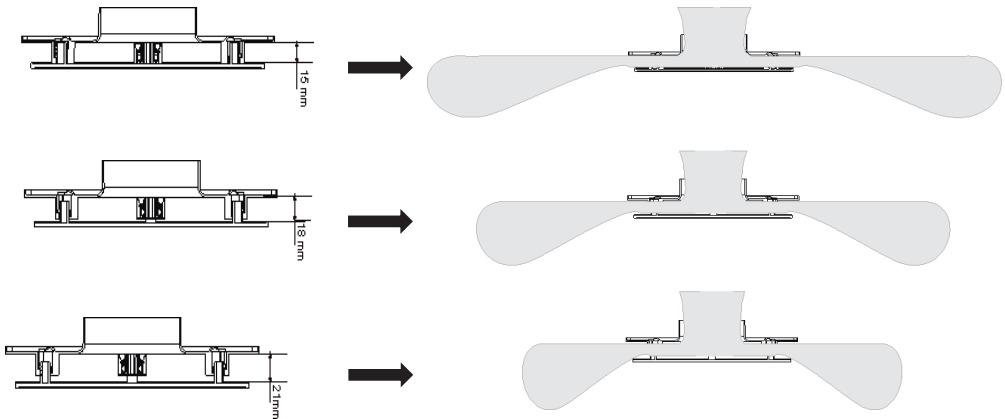

Caractéristiques

BDO	Qv (m³/h)												
		DP (Pa)	Lw (dB(A))	DP (Pa)	Lw (dB(A))	DP (Pa)	Lw (dB(A))	DP (Pa)	Lw (dB(A))	DP (Pa)	Lw (dB(A))		
		80	15	2	24	1	23	2	24	3	24	8	24
	30	6	24	3	23	5	24	11	24	30	26		
	45	12	25	7	24	11	25	23	27	66	35		
	60	21	27	12	26	20	28	40	34	117	44		
100	15	2	<20	1	<20	1	21	2	21	4	22		
	30	3	24	3	23	4	24	9	24	28	25		
	45	8	25	5	25	7	26	14	28	31	30		
	60	14	29	8	27	11	28	22	30	58	35		
	75	29	31	12	29	18	31	36	35	99	44		
125	45	4	24	3	23	5	24	10	24	28	25		
	60	7	25	5	25	8	26	17	28	49	33		
	75	11	27	8	27	13	28	26	32	73	39		
	90	15	29	11	28	18	30	36	35	101	44		
	120	39	31	18	31	31	34	63	40	-	-		
	150	39	35	28	36	48	39	97	47	-	-		
160	120	13	<20	9	23	15	21	30	32	-	-		
	150	18	24	12	26	18	28	35	37	-	-		
	180	26	29	18	32	27	33	50	42	-	-		
	200	32	32	22	34	33	37	62	44	-	-		
	210	35	33	24	36	36	38	69	46	-	-		
	240	45	37	31	40	47	42	91	49	-	-		
200	240	30	29	20	28	32	32	59	43	-	-		
	270	37	32	24	31	40	36	74	48	-	-		
	300	46	36	30	34	50	39	-	-	-	-		
	350	63	40	41	39	67	44	-	-	-	-		

Portée