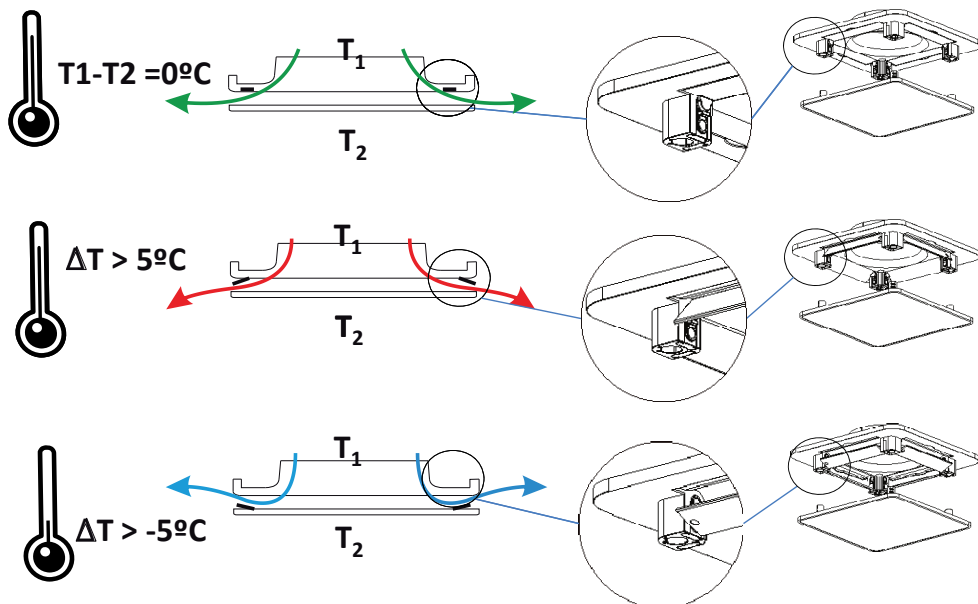

NOTICE

SERIE BDO / BDOP

Encombrement

BDO	A	B	C	∅
80	136	151	20	77,3
100	185	205	30	98
125	185	205	30	118,1
160	230	250	36,8	148
200	275	300	45,8	189,5

Réglages

Sens de soufflage

Montage D100 mm, 160 mm & 200 mm

Extraction et soufflage

Accessoire

Régulateur RD

Extraction

Soufflage

Côté BDO

Tipo- Type		
BDO 100	BDO 160	BDO 200
RD 15 m ³ /h	RD 120 m ³ /h	RD 240 m ³ /h
RD 30 m ³ /h	RD 150 m ³ /h	RD 270 m ³ /h
RD 45 m ³ /h	RD 180 m ³ /h	RD 300 m ³ /h
RD 60 m ³ /h	RD 210 m ³ /h	RD 350 m ³ /h
RD 75 m ³ /h	RD 240 m ³ /h	RD 400 m ³ /h
-	RD 270 m ³ /h	RD 450 m ³ /h
-		RD 500 m ³ /h