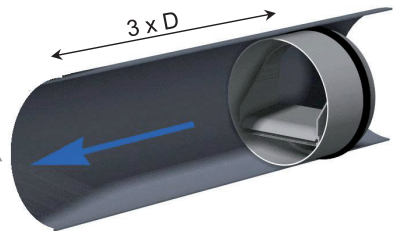

NOTICE

SERIE BDO / BDOP

Encombrement

BDO	A	B	C	∅
80	136	151	20	77,3
100	185	205	30	98
125	185	205	30	118,1
160	230	250	36,8	148
200	275	300	45,8	189,5

Réglages

Sens de soufflage

Montage D100 mm, 160 mm & 200 mm

Extraction et soufflage

Accessoire

Régulateur RD

Extraction

Soufflage

Côté BDO

Tipo- Type		
BDO 100	BDO 160	BDO 200
RD 15 m ³ /h	RD 120 m ³ /h	RD 240 m ³ /h
RD 30 m ³ /h	RD 150 m ³ /h	RD 270 m ³ /h
RD 45 m ³ /h	RD 180 m ³ /h	RD 300 m ³ /h
RD 60 m ³ /h	RD 210 m ³ /h	RD 350 m ³ /h
RD 75 m ³ /h	RD 240 m ³ /h	RD 400 m ³ /h
-	RD 270 m ³ /h	RD 450 m ³ /h
-		RD 500 m ³ /h

Montage

Extraction et soufflage

Extraction

Soufflage

Accessoire

Régulateur RD BP SM

		LW (dB(A))					
							
BDO 80 + RD BP	Qv (m ³ /h)	DP (Pa)			DP (Pa)		
		20	60	100	20	60	100
		15	25	27	32	26	33
	30	26	30	35	28	40	46