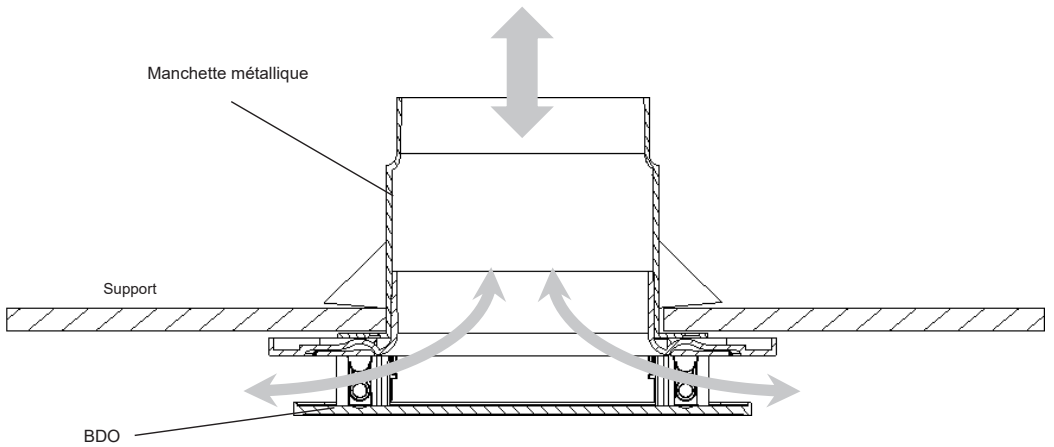

NOTICE

SERIE BDO / BDOP

Encombrement

BDO	A	B	C	∅
80	136	151	20	77,3
100	185	205	30	98
125	185	205	30	118,1
160	230	250	36,8	148
200	275	300	45,8	189,5

Réglages

Sens de soufflage

Montage D100 mm, 160 mm & 200 mm

Extraction et soufflage

Accessoire

Régulateur RD

Extraction

Soufflage

Côté BDO

Tipo- Type		
BDO 100	BDO 160	BDO 200
RD 15 m ³ /h	RD 120 m ³ /h	RD 240 m ³ /h
RD 30 m ³ /h	RD 150 m ³ /h	RD 270 m ³ /h
RD 45 m ³ /h	RD 180 m ³ /h	RD 300 m ³ /h
RD 60 m ³ /h	RD 210 m ³ /h	RD 350 m ³ /h
RD 75 m ³ /h	RD 240 m ³ /h	RD 400 m ³ /h
-	RD 270 m ³ /h	RD 450 m ³ /h
-		RD 500 m ³ /h