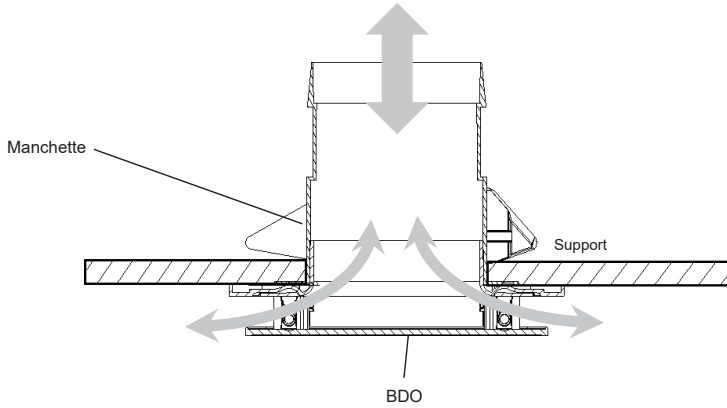

NOTICE

SERIE BDO / BDOP

Encombrement

BDO	A	B	C	∅
80	136	151	20	77,3
100	185	205	30	98
125	185	205	30	118,1
160	230	250	36,8	148
200	275	300	45,8	189,5

Réglages

Sens de soufflage

Montage D100 mm, 160 mm & 200 mm

Extraction et soufflage

Accessoire

Régulateur RD

Extraction

Soufflage

Côté BDO

Tipo- Type		
BDO 100	BDO 160	BDO 200
RD 15 m ³ /h	RD 120 m ³ /h	RD 240 m ³ /h
RD 30 m ³ /h	RD 150 m ³ /h	RD 270 m ³ /h
RD 45 m ³ /h	RD 180 m ³ /h	RD 300 m ³ /h
RD 60 m ³ /h	RD 210 m ³ /h	RD 350 m ³ /h
RD 75 m ³ /h	RD 240 m ³ /h	RD 400 m ³ /h
-	RD 270 m ³ /h	RD 450 m ³ /h
-		RD 500 m ³ /h

Montage

Extraction et soufflage

Extraction

Soufflage

Accessoire

Régulateur RD BP SM

		LW (dB(A))					
							
BDO 80 + RD BP	Qv (m ³ /h)	DP (Pa)			DP (Pa)		
		20	60	100	20	60	100
		15	25	27	32	26	33
	30	26	30	35	28	40	46