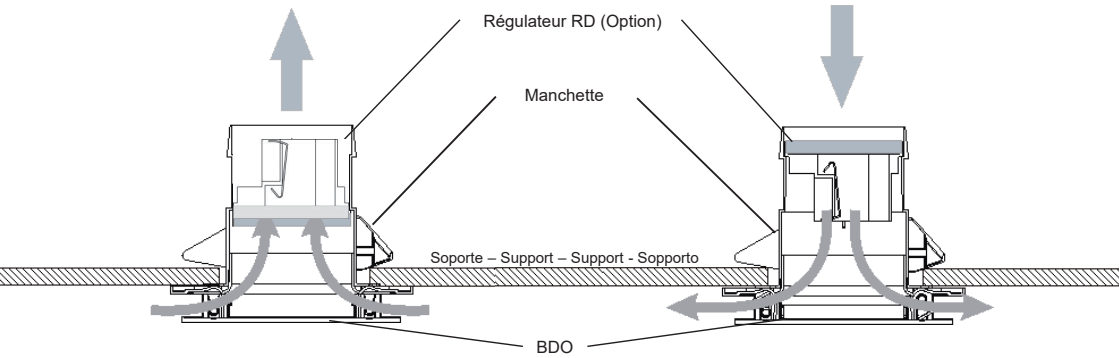

NOTICE

SERIE BDO / BDOP

Encombrement

BDO	A	B	C	∅
80	136	151	20	77,3
100	185	205	30	98
125	185	205	30	118,1
160	230	250	36,8	148
200	275	300	45,8	189,5

Réglages

Sens de soufflage

Montage D100 mm, 160 mm & 200 mm

Extraction et soufflage

Accessoire

Régulateur RD

Extraction

Soufflage

Côté BDO

Tipo- Type		
BDO 100	BDO 160	BDO 200
RD 15 m ³ /h	RD 120 m ³ /h	RD 240 m ³ /h
RD 30 m ³ /h	RD 150 m ³ /h	RD 270 m ³ /h
RD 45 m ³ /h	RD 180 m ³ /h	RD 300 m ³ /h
RD 60 m ³ /h	RD 210 m ³ /h	RD 350 m ³ /h
RD 75 m ³ /h	RD 240 m ³ /h	RD 400 m ³ /h
-	RD 270 m ³ /h	RD 450 m ³ /h
-		RD 500 m ³ /h

Montage

Extraction et soufflage

Extraction

Soufflage

Accessoire

Régulateur RD BP SM

		LW (dB(A))					
							
BDO 80 + RD BP	Qv (m ³ /h)	DP (Pa)			DP (Pa)		
		20	60	100	20	60	100
		15	25	27	32	26	33
	30	26	30	35	28	40	46