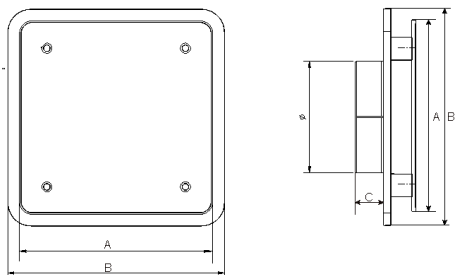

NOTICE

SERIE BDO / BDOP

Encombrement

BDO	A	B	C	∅
80	136	151	20	77,3
100	185	205	30	98
125	185	205	30	118,1
160	230	250	36,8	148
200	275	300	45,8	189,5

Réglages

Sens de soufflage

Montage D100 mm, 160 mm & 200 mm

Extraction et soufflage

Accessoire

Régulateur RD

Extraction

Soufflage

Côté BDO

Tipo- Type		
BDO 100	BDO 160	BDO 200
RD 15 m ³ /h	RD 120 m ³ /h	RD 240 m ³ /h
RD 30 m ³ /h	RD 150 m ³ /h	RD 270 m ³ /h
RD 45 m ³ /h	RD 180 m ³ /h	RD 300 m ³ /h
RD 60 m ³ /h	RD 210 m ³ /h	RD 350 m ³ /h
RD 75 m ³ /h	RD 240 m ³ /h	RD 400 m ³ /h
-	RD 270 m ³ /h	RD 450 m ³ /h
-		RD 500 m ³ /h