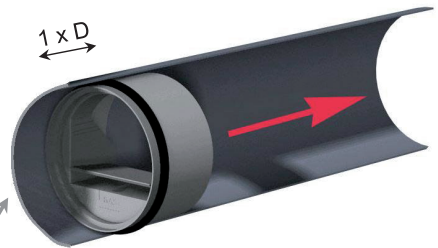

NOTICE

SERIE BDO / BDOP

Encombrement

BDO	A	B	C	∅
80	136	151	20	77,3
100	185	205	30	98
125	185	205	30	118,1
160	230	250	36,8	148
200	275	300	45,8	189,5

Réglages

Sens de soufflage

Montage D100 mm, 160 mm & 200 mm

Extraction et soufflage

Accessoire

Régulateur RD

Extraction

Soufflage

Côté BDO

Tipo- Type		
BDO 100	BDO 160	BDO 200
RD 15 m ³ /h	RD 120 m ³ /h	RD 240 m ³ /h
RD 30 m ³ /h	RD 150 m ³ /h	RD 270 m ³ /h
RD 45 m ³ /h	RD 180 m ³ /h	RD 300 m ³ /h
RD 60 m ³ /h	RD 210 m ³ /h	RD 350 m ³ /h
RD 75 m ³ /h	RD 240 m ³ /h	RD 400 m ³ /h
-	RD 270 m ³ /h	RD 450 m ³ /h
-		RD 500 m ³ /h