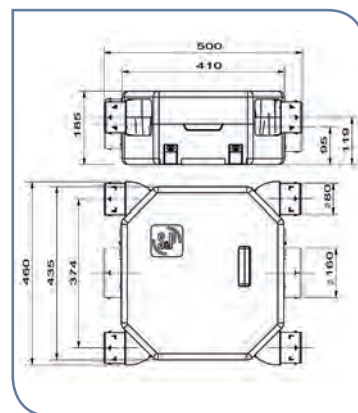

## ✓ DESCRIPTION

Piquage sanitaire  
Ø 80 mm

Piquage cuisine  
Ø 125 mm

Piquage de rejet  
Ø 160 mm

Système Twist® :  
orientation  
des piquages sanitaires

Platine  
de xation

Trappe  
électrique

## ✓ CARACTERISTIQUES GENERALES

Référence	OZEO FLAT 2	KIT OZEO FLAT 2	OZEO FLAT ECOWATT 2	KIT OZEO FLAT ECOWATT 2	KIT OZEO FLAT ECOWATT 2 HP
Code	604 800	604 811	604 900	604 911	604 925
Piquages sanitaires Ø 80 mm	4	4	4	4	4
Piquage cuisine Ø 125 mm	1	1	1	1	1
Ø Rejet (mm)	160	160	160	160	160
W-Th-C	18,1	18,1	5,9	5,9	9,6
Poids (kg)	5,5	6	5,5	6	6
Bouche hygro cuisine à piles	-	BEHC.P 10/45/135	-	BEHC.P 10/45/135	BEHC.P 10/45/135
Bouche hygro sanitaire	-	BEHS 10/40	-	BEHS 10/40	BEHS 10/40
Bouche hygro WC à piles + détection de présence	-	BEHW.DP 5/30	-	BEHW.DP 5/30	BEHW.DP 5/30
Classe Énergétique	-	-	B	B	B

## ✓ DIMENSIONS (MM)