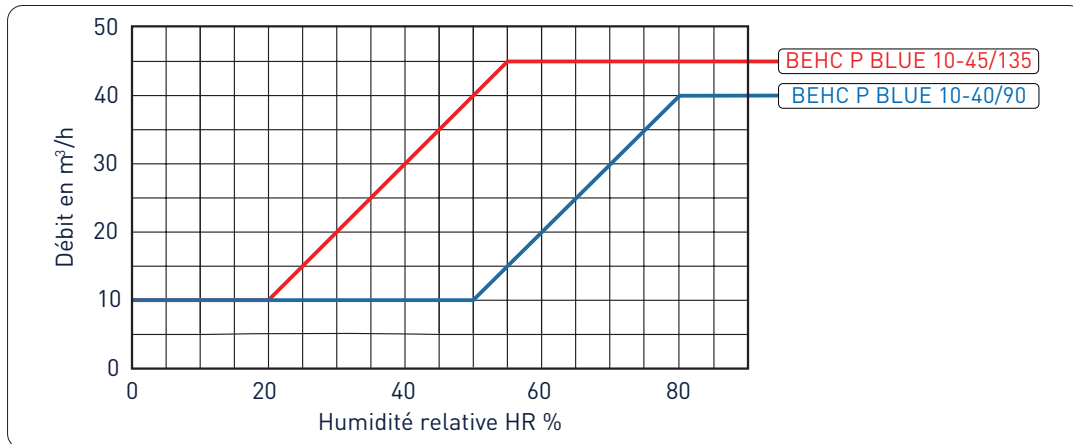

DIMENSIONS (mm)

COMPOSITION

CARACTÉRISTIQUES TECHNIQUES

Hygroaérauliques (sous 80 Pa)

Acoustiques

Modèle	Lw en dB(A)			Dn,e,w (C) dB
	100 Pa	136 Pa	160 Pa	
BEHC P BLUE 10-40/90	31	35	37	55
BEHC P BLUE 10-45/135	31	35	37	55