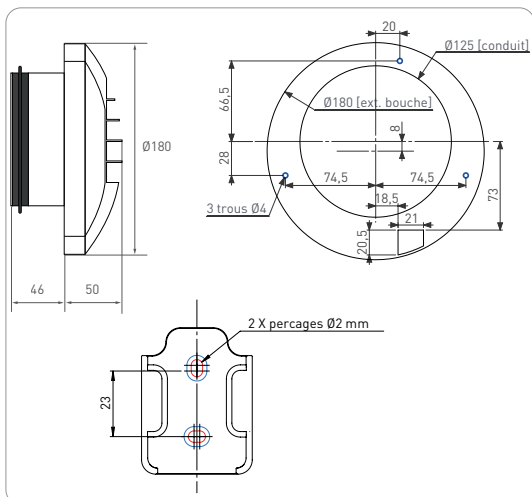

L'alimentation de la bouche **BEH BLUE** est assurée par deux piles 1,5V de type LR6 (*non fournies*).

Les piles doivent être insérées dans le boîtier **2** prévu à cet effet, après retrait de la grille façade **1**, en respectant les polarités indiquées.

DIMENSIONS (mm)

COMPOSITION

CARACTÉRISTIQUES TECHNIQUES

Hygroaérauliques (sous 80 Pa)

Acoustiques

Modèle	Lw en dB(A)			Dn,e,w (C) dB
	100 Pa	136 Pa	160 Pa	
BEHC P BLUE 10-40/90	31	35	37	55
BEHC P BLUE 10-45/135	31	35	37	55