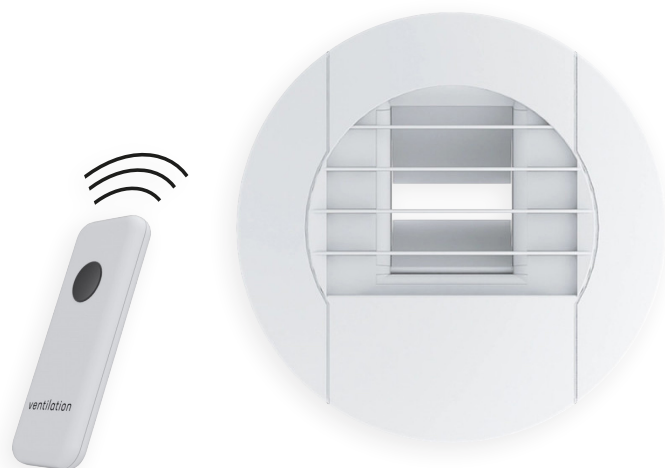

FICHE TECHNIQUE

BEH BLUE

La bouche d'extraction hygroréglable cuisine **BEH BLUE** est la première bouche à piles pilotée par une télécommande connectée, ne nécessitant aucun raccordement électrique.

Grâce à sa technologie hygroréglable, elle adapte automatiquement le débit d'air en fonction du taux d'humidité ambiante, tout en permettant à l'utilisateur d'activer un débit complémentaire à la demande via la télécommande.

Cette conception facilite l'installation et optimise la gestion de la ventilation au quotidien.

Modèle	Code S&P
BEHC P BLUE 10-40/90	854053
BEHC P BLUE 10-45/135	854054

CARACTÉRISTIQUES GÉNÉRALES

Les bouches d'extraction cuisine BEH BLUE assurent un débit d'air modulé automatiquement en fonction de l'humidité relative ambiante de la pièce. Elles disposent également d'un débit complémentaire temporisé de 30 minutes, dont l'activation est commandée par l'utilisateur via la télécommande.

L'alimentation de la bouche **BEH BLUE** est assurée par deux piles 1,5V de type LR6 (*non fournies*).

Les piles doivent être insérées dans le boîtier **2** prévu à cet effet, après retrait de la grille façade **1**, en respectant les polarités indiquées.

Pour appairer la bouche **BEH BLUE** avec la télécommande :

1. Retirer la grille puis le boîtier piles de la bouche.
2. Maintenir le bouton de la télécommande enfoncé jusqu'à l'allumage de la LED rouge.
3. Insérer les piles dans la bouche tout en maintenant l'appui sur le bouton de la télécommande.
4. Attendre l'ouverture du volet, puis relâcher le bouton : l'appairage est terminé.