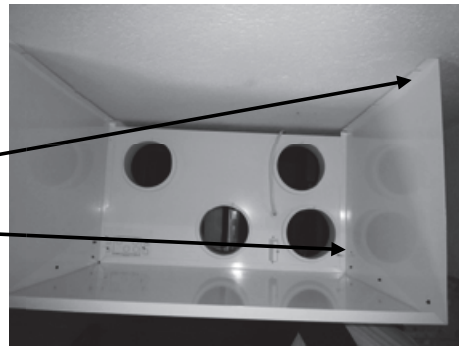

NOTICE

Kit ECG IDEO FL

Visser les 6 vis avec protection et mettre le cache gaine ECG sur l'IDEO.

Fixer le câble sur le cache gaine ECG avec l'antenne.

Positionner le joint.

Fixer la 2^{ème} partie au plafond ou sur le mur.