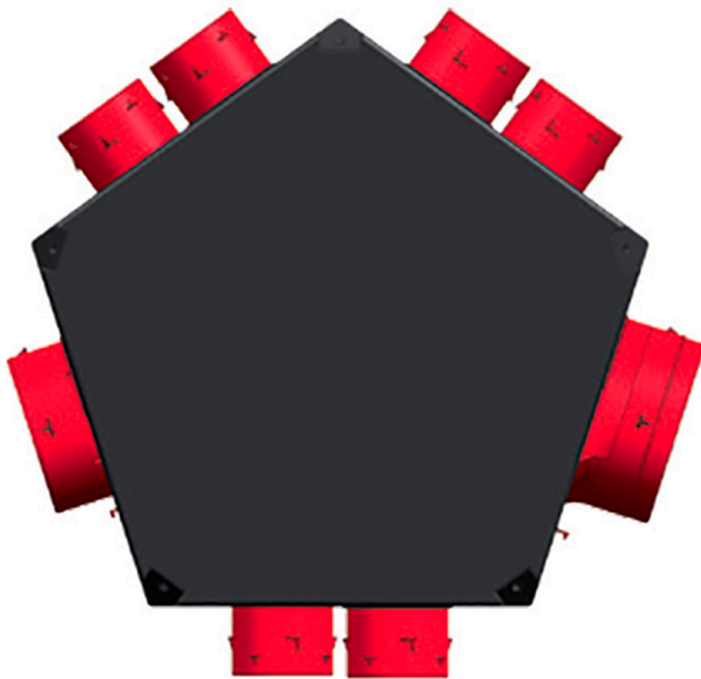

### PLENUM UNI EXT 6+1

Plénum d'extraction isolé avec 1 piquage  $\varnothing$  150/160 mm et 1 piquage  $\varnothing$  125 mm pour la cuisine ainsi que 6 piquages  $\varnothing$  80 mm pour raccorder jusqu'à 6 sanitaires.

### PLENUM UNI IMP 8

Plénum d'insufflation avec 1 piquage  $\varnothing$  150/160 mm et 8 piquages  $\varnothing$  80 mm.