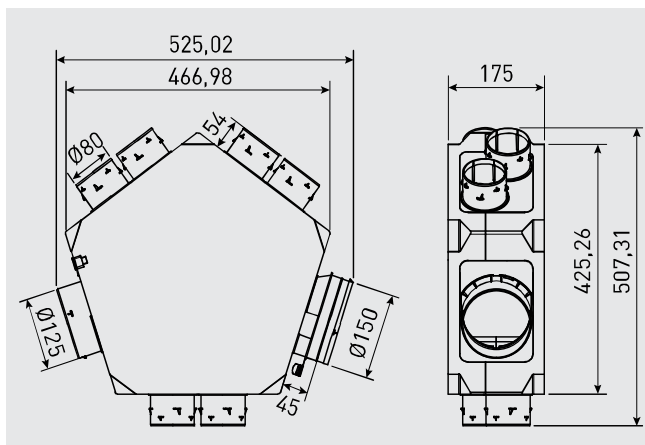

### PLENUM UNI EXT 6+1

Plénum d'extraction isolé avec 1 piquage  $\varnothing$  150/160 mm et 1 piquage  $\varnothing$  125 mm pour la cuisine ainsi que 6 piquages  $\varnothing$  80 mm pour raccorder jusqu'à 6 sanitaires.