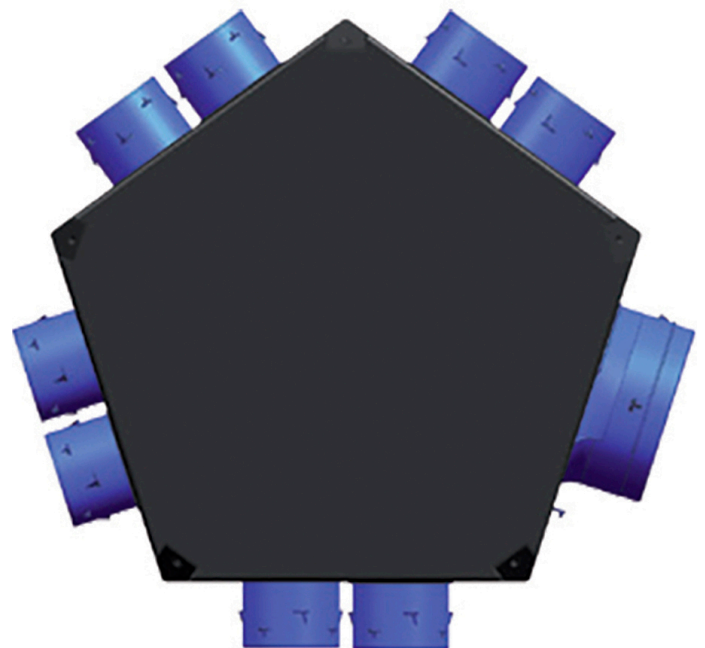

### PLENUM UNI EXT 6+1

Plénum d'extraction isolé avec 1 piquage  $\varnothing$  150/160 mm et 1 piquage  $\varnothing$  125 mm pour la cuisine ainsi que 6 piquages  $\varnothing$  80 mm pour raccorder jusqu'à 6 sanitaires.