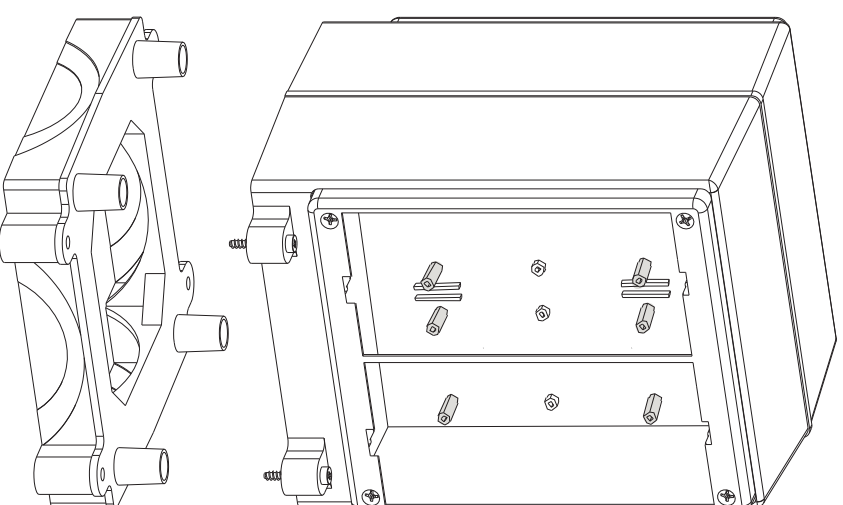

52550204-...

52554204-...