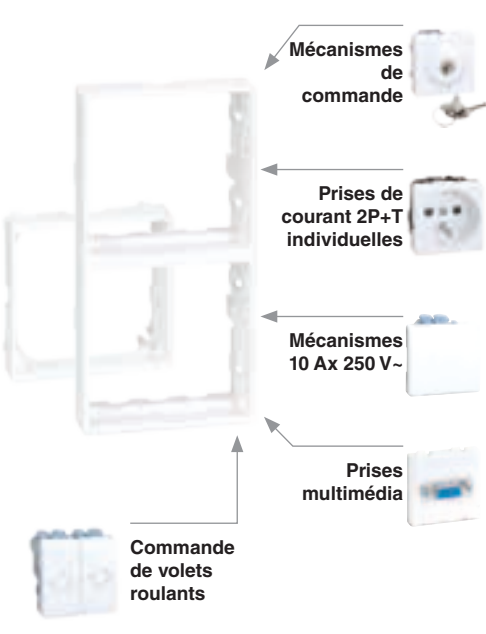

### Plaques d'adaptation pour mécanismes Simon 27

Réf. individuelle : 50010088...

Réf. double : 50000088...