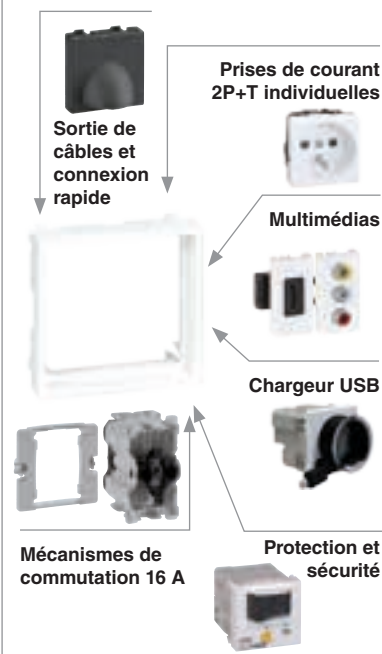

Plaques d'adaptation pour mécanismes K45

Réf. 50012088...