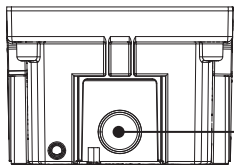

Ø20mm

Ø22mm

KFA1002

Accesorios para unión de cubetas y nivelación disponibles por separado.

Joining and leveling accessories sold separately.

Akcesoria do łączenia i poziomowania puszek dostępne osobno.

Tilbehør for tilkobling av kanaler og nivellering er tilgjengelig separat.

Tilbehør för koppling av lådor och nivellering tillgängliga separat.

Аксессуары для соединения монтажных коробок и выравнивания приобретаются отдельно.

Tilbehør til samling og nivellering af kabinetter, der fås separat.

ملحقات لضمم الالعاب وموازنتها تتوفر كل منها منفصلة.

KFA1003

INSTALCIÓN / INSTALLATION / INSTALLATION / INSTALAÇÃO / INSTALACJA / INSTALLERING / INSTALLATION / INSTALLAZIONE / УСТАНОВКА / INSTALLATION / تركيب