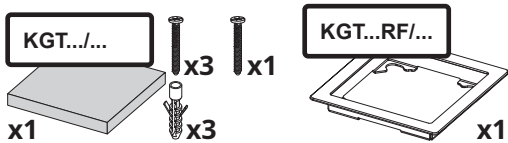

KFA1002

Accesorios para unión de cubetas y nivelación disponibles por separado.

Joining and leveling accessories sold separately.

Akcesoria do łączenia i poziomowania puszek dostępne osobno.

Tilbehør for tilkobling av kanaler og nivellering er tilgjengelig separat.

Tilbehør för koppling av lådor och nivellering tillgängliga separat.

Аксессуары для соединения монтажных коробок и выравнивания приобретаются отдельно.

Tilbehør til samling og nivellering af kabinetter, der fås separat.

ملحقات لضمم الالعاب وموازنتها تتوفر كل منها منفصلة.