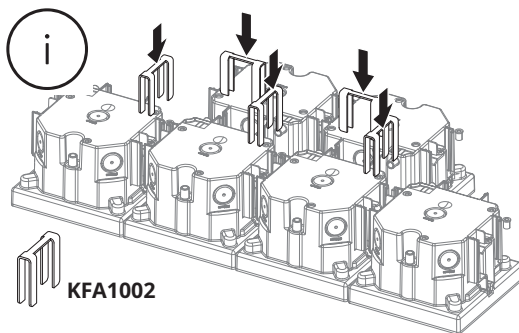

KFA1002

Accesorios para unión de cubetas y nivelación disponibles por separado.

Joining and leveling accessories sold separately.

Akcesoria do łączenia i poziomowania puszek dostępne osobno.

Tilbehør for tilkobling av kanaler og nivellering er tilgjengelig separat.

Tilbehør för koppling av lådor och nivellering tillgängliga separat.

Аксессуары для соединения монтажных коробок и выравнивания приобретаются отдельно.

Tilbehør til samling og nivellering af kabinetter, der fås separat.

ملحقات لضمم الالعاب وموازنتها تتوفر كل منها منفصلة.

KFA1003