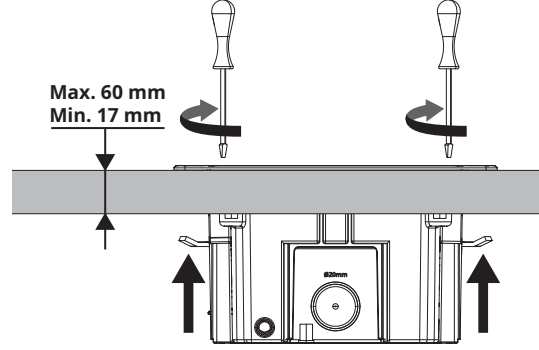

6 **KGT...RF/...**

	A mm	B mm
KGT100RF/...	125	125
KGT200RF/...	174	125

Cubetas para cajas de suelo estancas IP66

Cubas para caixas de chão estanques IP66
 Cuvettes pour boîtes de sol étanches IP66
 IP66 Screed box for watertight floor boxes
 Scatola per torrette a scomparsa a tenuta stagna IP66
 Puszka do skrzynek podłogowych szczelnych IP66
 Vanntette gulvbokskabinetter IP66
 Låda för vattentät golvdosor IP66
 Монтажные коробки для герметичных напольных люков IP66
 Kabinetter til vandtætte gulvkasser IP66
 علب للصناديق الأرضية المانعة للتسريب IP66

Ø20mm

Ø22mm

KFA1002

Accesorios para unión de cubetas y nivelación disponibles por separado.

Accesórios para a união de cubas e para nivelamento disponíveis em separado.

Les accessoires pour le raccordement des cuvettes et le nivellement sont disponibles séparément.