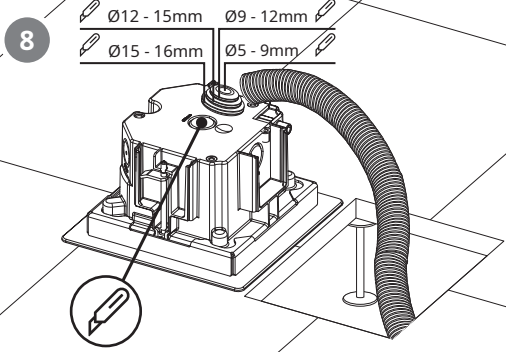

6 **KGT...RF/...**

	A mm	B mm
KGT100RF/...	125	125
KGT200RF/...	174	125

Cubetas para cajas de suelo estancas IP66

Cubas para caixas de chão estanques IP66
 Cuvettes pour boîtes de sol étanches IP66
 IP66 Screed box for watertight floor boxes
 Scatola per torrette a scomparsa a tenuta stagna IP66
 Puszka do skrzynek podłogowych szczelnych IP66
 Vanntette gulvbokskabinetter IP66
 Låda för vattentät golvdosor IP66
 Монтажные коробки для герметичных напольных люков IP66
 Kabinetter til vandtætte gulvkasser IP66
 علب للصناديق الأرضية المانعة للتسريب IP66