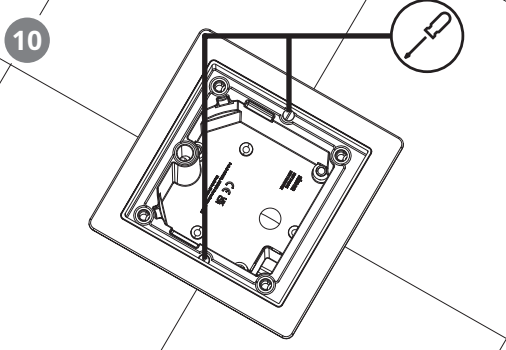

6 **KGT...RF/...**

	A mm	B mm
KGT100RF/...	125	125
KGT200RF/...	174	125

Cubetas para cajas de suelo estancas IP66

Cubas para caixas de chão estanques IP66
 Cuvettes pour boîtes de sol étanches IP66
 IP66 Screed box for watertight floor boxes
 Scatola per torrette a scomparsa a tenuta stagna IP66
 Puszka do skrzynek podłogowych szczelnych IP66
 Vanntette gulvbokskabinetter IP66
 Låda för vattentät golvdosor IP66
 Монтажные коробки для герметичных напольных люков IP66
 Kabinetter til vandtætte gulvkasser IP66
 علب للصناديق الأرضية المانعة للتسريب IP66

Ø20mm

Ø22mm

KFA1002

Accesorios para unión de cubetas y nivelación disponibles por separado.

Accesórios para a união de cubas e para nivelamento disponíveis em separado.

Les accessoires pour le raccordement des cuvettes et le nivellement sont disponibles séparément.