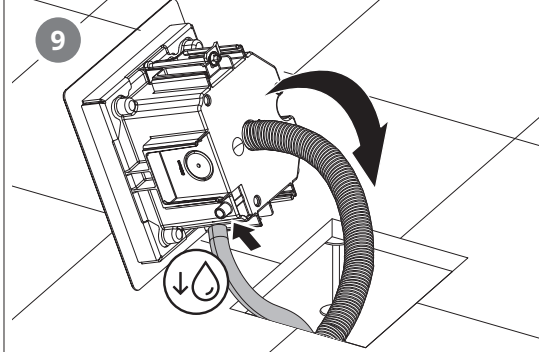

6 **KGT...RF/...**

	A mm	B mm
KGT100RF/...	125	125
KGT200RF/...	174	125

Cubetas para cajas de suelo estancas IP66

Cubas para caixas de chão estanques IP66
 Cuvettes pour boîtes de sol étanches IP66
 IP66 Screed box for watertight floor boxes
 Scatola per torrette a scomparsa a tenuta stagna IP66
 Puszka do skrzynek podłogowych szczelnych IP66
 Vanntette gulvbokskabinetter IP66
 Låda för vattentät golvdosor IP66
 Монтажные коробки для герметичных напольных люков IP66
 Kabinetter til vandtætte gulvkasser IP66
 علب للصناديق الأرضية المانعة للتسريب IP66