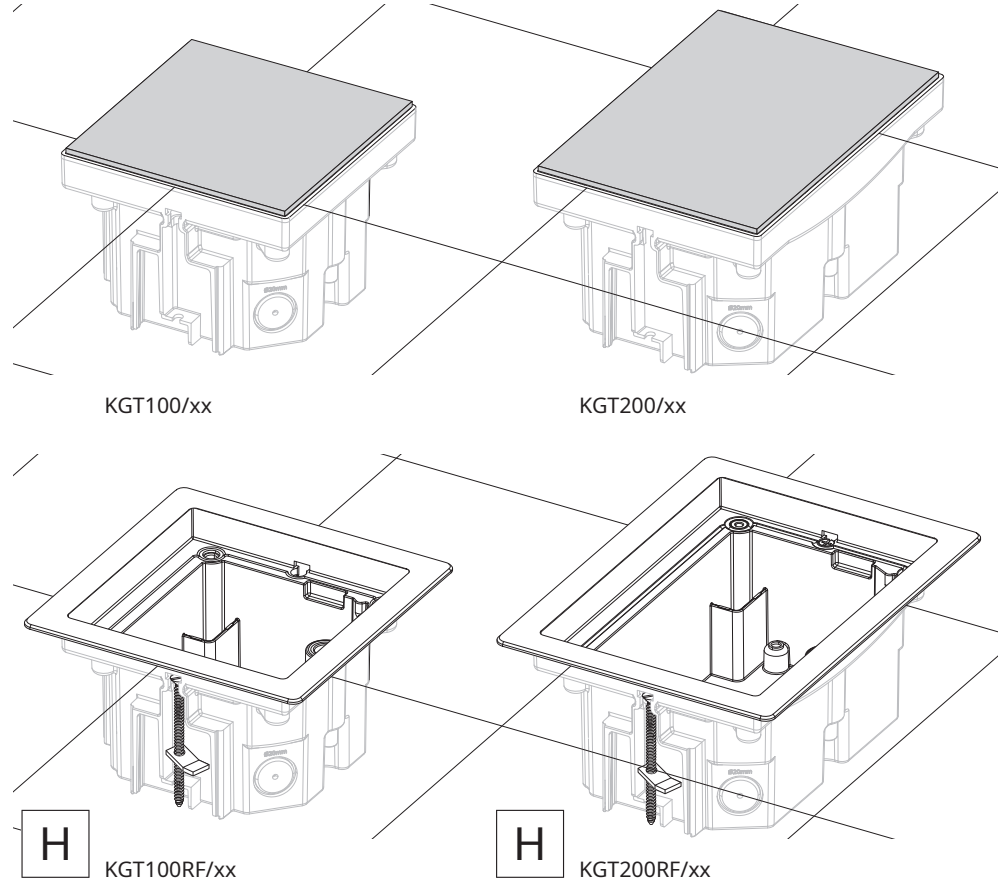

6 **KGT...RF/...**

	A mm	B mm
KGT100RF/...	125	125
KGT200RF/...	174	125

Cubetas para cajas de suelo estancas IP66

Cubas para caixas de chão estanques IP66
 Cuvettes pour boîtes de sol étanches IP66
 IP66 Screed box for watertight floor boxes
 Scatola per torrette a scomparsa a tenuta stagna IP66
 Puszka do skrzynek podłogowych szczelnych IP66
 Vanntette gulvbokskabinetter IP66
 Låda för vattentät golvdosor IP66
 Монтажные коробки для герметичных напольных люков IP66
 Kabinetter til vandtætte gulvkasser IP66
 علب للصناديق الأرضية المانعة للتسريب IP66

Ø20mm

Ø22mm

KFA1002

Accesorios para unión de cubetas y nivelación disponibles por separado.

Accesórios para a união de cubas e para nivelamento disponíveis em separado.

Les accessoires pour le raccordement des cuvettes et le nivellement sont disponibles séparément.