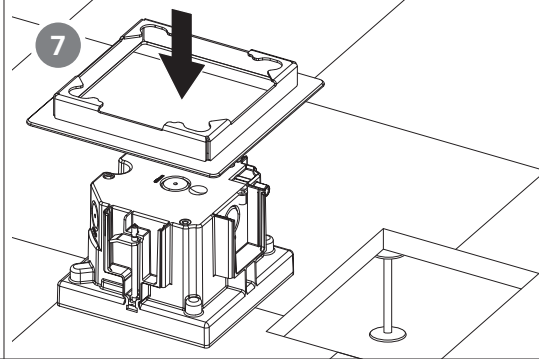

6 **KGT...RF/...**

	A mm	B mm
KGT100RF/...	125	125
KGT200RF/...	174	125

Cubetas para cajas de suelo estancas IP66

Cubas para caixas de chão estanques IP66
 Cuvettes pour boîtes de sol étanches IP66
 IP66 Screed box for watertight floor boxes
 Scatola per torrette a scomparsa a tenuta stagna IP66
 Puszka do skrzynek podłogowych szczelnych IP66
 Vanntette gulvbokskabinetter IP66
 Låda för vattentät golvdosor IP66
 Монтажные коробки для герметичных напольных люков IP66
 Kabinetter til vandtætte gulvkasser IP66
 علب للصناديق الأرضية المانعة للتسريب IP66