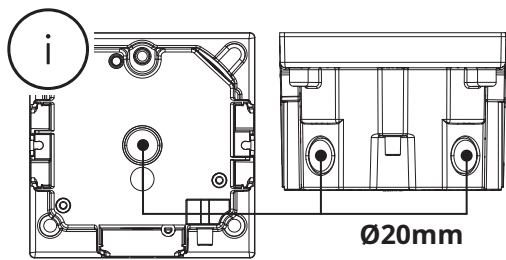

Ø20mm

Ø22mm