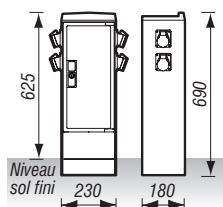

Sourcelec 218 ivoire

		Depagne
Equipé	2 prises 2P+T 16A IP44 avec protection	421 008 20
	4 prises 2P+T 16A IP44 avec protection	421 008 40
Fixation dalle (ou radier), livré en vrac		944 008 00