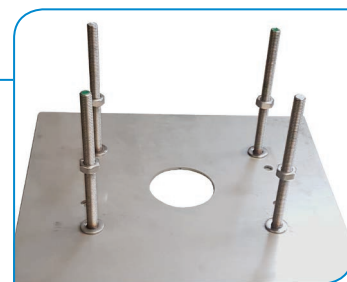

Fermetures

- Porte(s) sur charnières renforcées.
- Fermeture par serrure(s) à clé n°405.

Fixations

- Enterrée (4 pieds de scellement)
- Sur dalle existante ou radier (kit en option)

Options (sur devis)

- Trappe de réarmement
- SPOT diode et LAMPLED couleur bleu.
- Prise et robinet cadenasable.
- Prise RJ45, télévision, compteur modulaire.

Sourcelec 218 ivoire

		Depagne
Equipé	2 prises 2P+T 16A IP44 avec protection	421 008 20
	4 prises 2P+T 16A IP44 avec protection	421 008 40
Fixation dalle (ou radier), livré en vrac		944 008 00

Sourcelec 238 ivoire

		Depagne
Equipé	2 prises 2P+T 16A IP44 avec protection + 2 robinets 1/4 de tour*	423 008 20
	4 prises 2P+T 16A IP44 avec protection + 4 robinets 1/4 de tour*	423 008 40
	2 prises 2P+T 16A IP44 avec protection	423 008 21
	4 prises 2P+T 16A IP44 avec protection	423 008 41
Fixation dalle (ou radier), livré en vrac		944 008 00