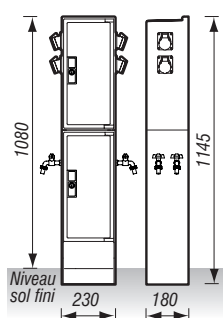

Sourcelec 238 ivoire

		Depagne
Equipé	2 prises 2P+T 16A IP44 avec protection + 2 robinets 1/4 de tour*	423 008 20
	4 prises 2P+T 16A IP44 avec protection + 4 robinets 1/4 de tour*	423 008 40
	2 prises 2P+T 16A IP44 avec protection	423 008 21
	4 prises 2P+T 16A IP44 avec protection	423 008 41
Fixation dalle (ou radier), livré en vrac		944 008 00