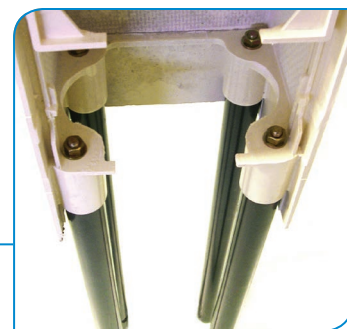

Fermetures

- Porte(s) sur charnières renforcées.
- Fermeture par serrure(s) à clé n°405.

Fixations

- Enterrée (4 pieds de scellement)
- Sur dalle existante ou radier (kit en option)

Options (sur devis)

- Trappe de réarmement
- SPOT diode et LAMPLED couleur bleu.
- Prise et robinet cadenasable.
- Prise RJ45, télévision, compteur modulaire.

Sourcelec 218 ivoire

		Depagne
Equipé	2 prises 2P+T 16A IP44 avec protection	421 008 20
	4 prises 2P+T 16A IP44 avec protection	421 008 40
Fixation dalle (ou radier), livré en vrac		944 008 00

Sourcelec 238 ivoire

		Depagne
Equipé	2 prises 2P+T 16A IP44 avec protection + 2 robinets 1/4 de tour*	423 008 20
	4 prises 2P+T 16A IP44 avec protection + 4 robinets 1/4 de tour*	423 008 40
	2 prises 2P+T 16A IP44 avec protection	423 008 21
	4 prises 2P+T 16A IP44 avec protection	423 008 41
Fixation dalle (ou radier), livré en vrac		944 008 00