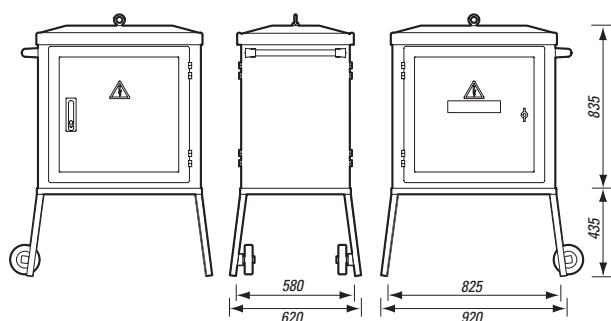

Sourcelec forain sur chariot mobile Petit modèle ivoire

	Depagne
Petit modèle, 2 portes lisses	603 581 00
Tableaux équipés monophasés et/ou triphasés	Sur devis