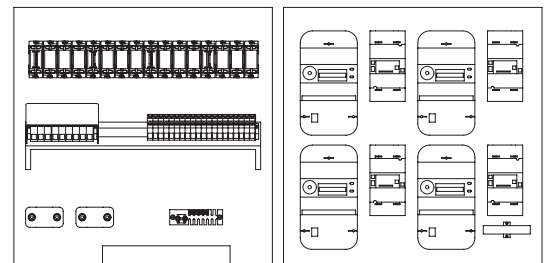

- Polyester armé renforcé fibre de verre.
- Matériel prévu pour l'extérieur, étanche à la pluie et aux ruissellements.
- 2 portes montées sur charnière.
- Fermeture des portes :
 - 1 serrure à cylindre profils FTH,
 - 1 serrure Ronis 1173.
- Ces 2 serrures actionnent une crémone 3 points.
- Ventilation par grilles montées latéralement.
- L'armoire est munie d'une plaque adresse, d'un sigle risque électrique de 100 mm et d'une plaquette 14 caractères.
- Armoire couleur ivoire.

Sourcelec forain Petit modèle

Armoire mobile à 2 portes, une avant et une arrière.

Exemples de configurations :

3 branchements monophasés + 2 branchements triphasés

4 branchements triphasés

Sourcelec forain Grand modèle

Armoire mobile à 2 portes, une avant et une arrière.

Exemples de configurations :

12 branchements monophasés

Les ARMOIRES mobiles forains

Sourcelec forain sur chariot mobile

Une GAMME composée de 2 dimensions d'armoires mobiles :