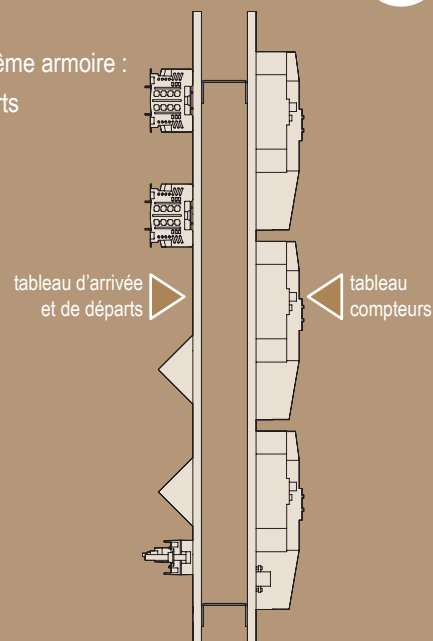

- Polyester armé renforcé fibre de verre.
- Matériel prévu pour l'extérieur, étanche à la pluie et aux ruissellements.
- 2 portes montées sur charnière.
- Fermeture des portes :
 - 1 serrure à cylindre profils FTH,
 - 1 serrure Ronis 1173.
- Ces 2 serrures actionnent une crémone 3 points.
- Ventilation par grilles montées latéralement.
- L'armoire est munie d'une plaque adresse, d'un sigle risque électrique de 100 mm et d'une plaquette 14 caractères.
- Armoire couleur ivoire.

Armoire mobile à 2 portes, une avant et une arrière.

Exemples de configurations :

12 branchements monophasés

Les ARMOIRES mobiles forains

Sourcelec forain sur chariot mobile

Une GAMME composée de 2 dimensions d'armoires mobiles :

Mobilité

- 1 poignée latérale
- 2 roues sur armature métallique
- 1 anneau de levage (toit renforcé)

Equipements

Regroupés dans une seule et même armoire :

- 1 tableau d'arrivée et de départs
- 1 tableau compteurs

Sourcelec forain sur chariot mobile Petit modèle ivoire

	Depagne
Petit modèle, 2 portes lisses	603 581 00
Tableaux équipés monophasés et/ou triphasés	Sur devis

Sourcelec forain sur chariot mobile Grand modèle ivoire