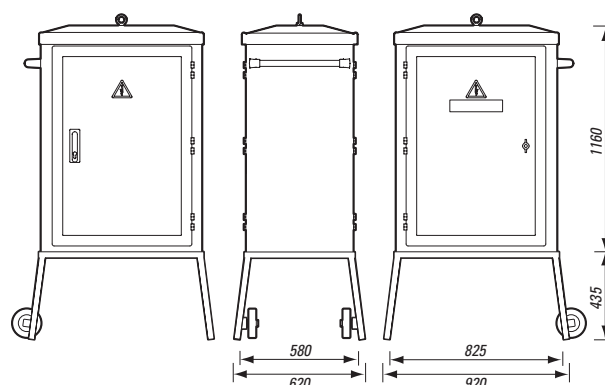

- Polyester armé renforcé fibre de verre.
- Matériel prévu pour l'extérieur, étanche à la pluie et aux ruissellements.
- 2 portes montées sur charnière.
- Fermeture des portes :
 - 1 serrure à cylindre profils FTH,
 - 1 serrure Ronis 1173.
- Ces 2 serrures actionnent une crémone 3 points.
- Ventilation par grilles montées latéralement.
- L'armoire est munie d'une plaque adresse, d'un sigle risque électrique de 100 mm et d'une plaquette 14 caractères.
- Armoire couleur ivoire.

Armoire mobile à 2 portes, une avant et une arrière.

Exemples de configurations :

12 branchements monophasés

Les ARMOIRES mobiles forains

Sourcelec forain sur chariot mobile

Une GAMME composée de 2 dimensions d'armoires mobiles :

Mobilité

- 1 poignée latérale
- 2 roues sur armature métallique
- 1 anneau de levage (toit renforcé)

Equipements

Regroupés dans une seule et même armoire :

- 1 tableau d'arrivée et de départs
- 1 tableau compteurs

	Depagne
Grand modèle, 2 portes lisses	603 580 00
Tableaux équipés monophasés et/ou triphasés	Sur devis

Dimensions en mm.