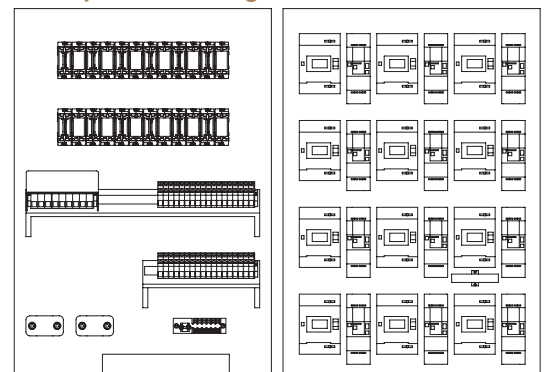

- Polyester armé renforcé fibre de verre.
- Matériel prévu pour l'extérieur, étanche à la pluie et aux ruissellements.
- 2 portes montées sur charnière.
- Fermeture des portes :
 - 1 serrure à cylindre profils FTH,
 - 1 serrure Ronis 1173.
- Ces 2 serrures actionnent une crémone 3 points.
- Ventilation par grilles montées latéralement.
- L'armoire est munie d'une plaque adresse, d'un sigle risque électrique de 100 mm et d'une plaquette 14 caractères.
- Armoire couleur ivoire.

Sourcelec forain Petit modèle

Armoire mobile à 2 portes, une avant et une arrière.

Exemples de configurations :

3 branchements monophasés + 2 branchements triphasés

4 branchements triphasés

Sourcelec forain Grand modèle

Armoire mobile à 2 portes, une avant et une arrière.

Exemples de configurations :

12 branchements monophasés

Les ARMOIRES mobiles forains

Sourcelec forain sur chariot mobile

Une GAMME composée de 2 dimensions d'armoires mobiles :

Mobilité

- 1 poignée latérale
- 2 roues sur armature métallique
- 1 anneau de levage (toit renforcé)

Equipements

Regroupés dans une seule et même armoire :

- 1 tableau d'arrivée et de départs
- 1 tableau compteurs