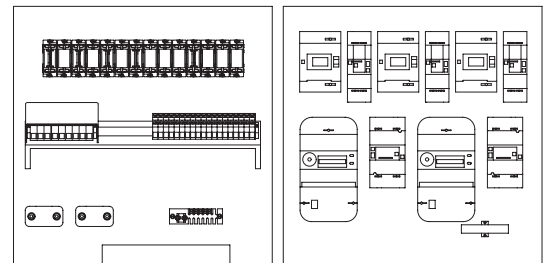

Les ARMOIRES mobiles forains

Sourcelec forain sur chariot mobile

Ce type d'armoires mobiles est prévu pour le raccordement ainsi que la protection des alimentations des coffrets de comptage fournis par les forains et marchands non sédentaires (norme NF C 14-100), répondant aux normes en vigueur.

- Polyester armé renforcé fibre de verre.
- Matériel prévu pour l'extérieur, étanche à la pluie et aux ruissellements.
- 2 portes montées sur charnière.
- Fermeture des portes :
 - 1 serrure à cylindre profils FTH,
 - 1 serrure Ronis 1173.
- Ces 2 serrures actionnent une crémone 3 points.
- Ventilation par grilles montées latéralement.
- L'armoire est munie d'une plaque adresse, d'un sigle risque électrique de 100 mm et d'une plaquette 14 caractères.
- Armoire couleur ivoire.

Sourcelec forain Petit modèle

Armoire mobile à 2 portes, une avant et une arrière.

Exemples de configurations :

3 branchements monophasés + 2 branchements triphasés

4 branchements triphasés

Sourcelec forain Grand modèle

Armoire mobile à 2 portes, une avant et une arrière.

Exemples de configurations :

12 branchements monophasés

Les ARMOIRES mobiles forains

Sourcelec forain sur chariot mobile

Une GAMME composée de 2 dimensions d'armoires mobiles :