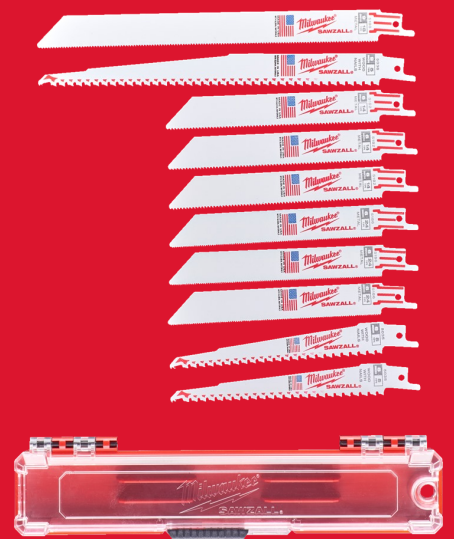

# SAWZALL Blade Set - 10pc

COFFRETS LAMES DE SCIES SABRES SAWZALL™

Article Number	49222211
Conditionné par	10
Contenu	3 x THIN KERF metal - 150 mm x 14 Tpi (48005182), 3 x THIN KERF metal - 150 mm x 24 Tpi (48005186), 2 x THIN KERF wood with nails - 150 mm x 5 Tpi (48005035), 1 x THIN KERF wood with nails - 230 mm x 5 Tpi (48005036), 1 x THIN KERF metal - 230 mm x 18 Tpi (48005188)