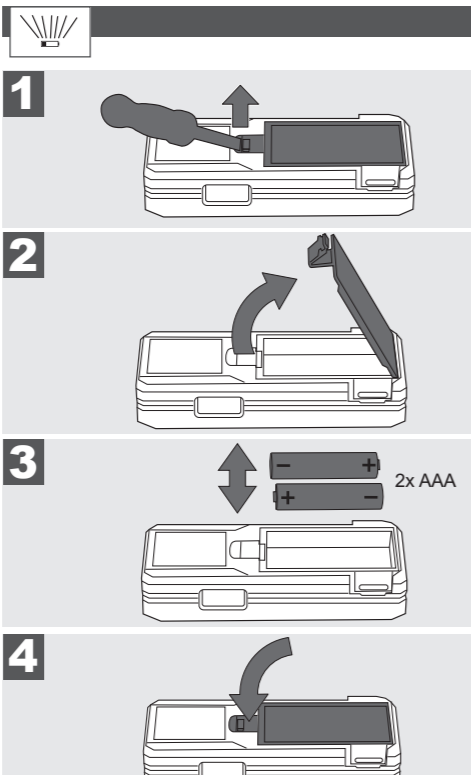

Laser beam flashes continuously during measuring.  
 Laserstrahl blinkt kontinuierlich während der Messung.  
 Le faisceau laser clignote en permanence pendant la mesure.  
 Durante la misurazione il raggio laser lampeggia in modo continuo.  
 Durante la medición, el rayo láser parpadea de forma continua.  
 O raio laser pisca continuamente durante a medição.  
 De laserstraal knippert tijdens de meting constant.  
 Laserstrålen blinker kontinuerligt under mätningen.  
 Laserstrålen blinker kontinuerlig under mätningen.  
 Lasersäde vilkåu jalkuvasti mittauksen aikana.  
 Κατά τη διάρκεια της μέτρησης αναβοσβήνει η ακτίνα λέιζερ συνεχώς.  
 Ölçüm sırasında lazer ışını sürekli yanıp sönmektedir.  
 Během měření nepřetržitě bliká laserový paprsek.  
 Počas merania bliká kontinuírne laserový lúč.  
 Wiązka lasera miga w sposób ciągły podczas pomiaru.  
 A lézersugár folyamatosan villog a mérés közben.  
 Laserski žarek med merjenjem neprekinjeno sveči.  
 Laserski zrak treperi kontinuirano za vrijeme mjerenja.  
 Měříjuma laikā lāzera stars pastāvīgi mirgo.  
 Matavimo metu lazerio spindulys nuolat mirksi.  
 Laserkir vilgub möötmise ajal pidevalt.  
 Лазерный луч непрерывно мигает во время измерения.  
 Лазерният лъч мига непрекъснато по време на измерването.  
 Fasciculul laser clipește continuu în timpul măsurătorii.  
 Лазерният зрак постоянно трепка за време на мерењето.  
 Лазерний промінь постійно блимає під час вимірювання.  
 لئاع لئزر يومض بشكل مستمر أثناء القياس.