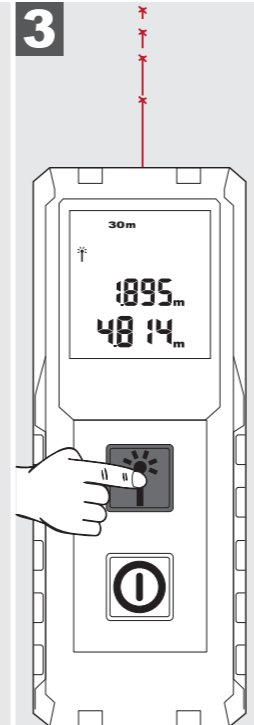

Laser beam flashes continuously during measuring.  
 Laserstrahl blinkt kontinuierlich während der Messung.  
 Le faisceau laser clignote en permanence pendant la mesure.  
 Durante la misurazione il raggio laser lampeggia in modo continuo.  
 Durante la medición, el rayo láser parpadea de forma continua.  
 O raio laser pisca continuamente durante a medição.  
 De laserstraal knippert tijdens de meting constant.  
 Laserstrålen blinker kontinuerligt under mätningen.  
 Laserstrålen blinker kontinuerlig under mätningen.  
 Lasersäde vilkåu jalkuvasti mittauksen aikana.  
 Κατά τη διάρκεια της μέτρησης αναβοσβήνει η ακτίνα λέιζερ συνεχώς.  
 Ölçüm sırasında lazer ışını sürekli yanıp sönmektedir.  
 Během měření nepřetržitě bliká laserový paprsek.  
 Počas merania bliká kontinuírne laserový lúč.  
 Wiązka lasera miga w sposób ciągły podczas pomiaru.  
 A lézersugár folyamatosan villog a mérés közben.  
 Laserski žarek med merjenjem neprekinjeno sveči.  
 Laserski zrak treperi kontinuirano za vrijeme mjerenja.  
 Měříjuma laikā lāzera stars pastāvīgi mirgo.  
 Matavimo metu lazerio spindulys nuolat mirksi.  
 Laserkir vilgub möötmise ajal pidevalt.  
 Лазерный луч непрерывно мигает во время измерения.  
 Лазерният лъч мига непрекъснато по време на измерването.  
 Fasciculul laser clipește continuu în timpul măsurătorii.  
 Лазерният зрак постоянно трепка за време на мерењето.  
 Лазерний промінь постійно блимає під час вимірювання.  
 لئاع لئزر يومض بشكل مستمر أثناء القياس.