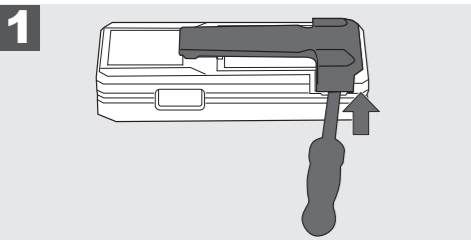

Laser beam flashes continuously during measuring.  
 Laserstrahl blinkt kontinuierlich während der Messung.  
 Le faisceau laser clignote en permanence pendant la mesure.  
 Durante la misurazione il raggio laser lampeggia in modo continuo.  
 Durante la medición, el rayo láser parpadea de forma continua.  
 O raio laser pisca continuamente durante a medição.  
 De laserstraal knippert tijdens de meting constant.  
 Laserstrålen blinker kontinuerligt under mätningen.  
 Laserstrålen blinker kontinuerlig under mätningen.  
 Lasersäde vilkåu jalkuvasti mittauksen aikana.  
 Κατά τη διάρκεια της μέτρησης αναβοσβήνει η ακτίνα λέιζερ συνεχώς.  
 Ölçüm sırasında lazer ışını sürekli yanıp sönmektedir.  
 Během měření nepřetržitě bliká laserový paprsek.  
 Počas merania bliká kontinuírne laserový lúč.  
 Wiązka lasera miga w sposób ciągły podczas pomiaru.  
 A lézersugár folyamatosan villog a mérés közben.  
 Laserski žarek med merjenjem neprekinjeno sveči.  
 Laserski zrak treperi kontinuirano za vrijeme mjerenja.  
 Měříjuma laikā lāzera stars pastāvīgi mirgo.  
 Matavimo metu lazerio spindulys nuolat mirksi.  
 Laserkir vilgub möötmise ajal pidevalt.  
 Лазерный луч непрерывно мигает во время измерения.  
 Лазерният лъч мига непрекъснато по време на измерването.  
 Fasciculul laser clipește continuu în timpul măsurătorii.  
 Лазерният зрак постоянно трепка за време на мерењето.  
 Лазерний промінь постійно блимає під час вимірювання.  
 لئاع لئزر يومض بشكل مستمر أثناء القياس.