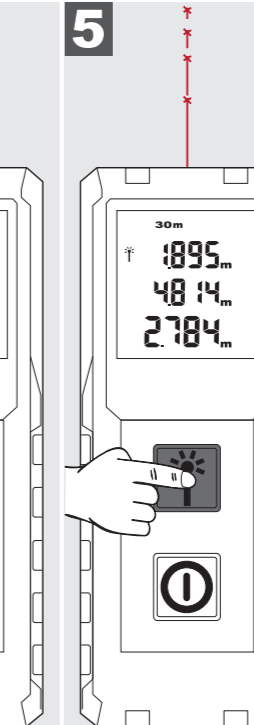

Laser beam flashes continuously during measuring.  
 Laserstrahl blinkt kontinuierlich während der Messung.  
 Le faisceau laser clignote en permanence pendant la mesure.  
 Durante la misurazione il raggio laser lampeggia in modo continuo.  
 Durante la medición, el rayo láser parpadea de forma continua.  
 O raio laser pisca continuamente durante a medição.  
 De laserstraal knippert tijdens de meting constant.  
 Laserstrålen blinker kontinuerligt under mätningen.  
 Laserstrålen blinker kontinuerlig under mätningen.  
 Lasersäde vilkåu jalkuvasti mittauksen aikana.  
 Κατά τη διάρκεια της μέτρησης αναβοσβήνει η ακτίνα λέιζερ συνεχώς.  
 Ölçüm sırasında lazer ışını sürekli yanıp sönmektedir.  
 Během měření nepřetržitě bliká laserový paprsek.  
 Počas merania bliká kontinuírne laserový lúč.  
 Wiązka lasera miga w sposób ciągły podczas pomiaru.  
 A lézersugár folyamatosan villog a mérés közben.  
 Laserski žarek med merjenjem neprekinjeno sveči.  
 Laserski zrak treperi kontinuirano za vrijeme mjerenja.  
 Měříjuma laikā lāzera stars pastāvīgi mirgo.  
 Matavimo metu lazerio spindulys nuolat mirksi.  
 Laserkir vilgub möötmise ajal pidevalt.  
 Лазерный луч непрерывно мигает во время измерения.  
 Лазерният лъч мига непрекъснато по време на измерването.  
 Fasciculul laser clipește continuu în timpul măsurătorii.  
 Лазерният зрак постоянно трепка за време на мерењето.  
 Лазерний промінь постійно блимає під час вимірювання.  
 لئاع لئزر يومض بشكل مستمر أثناء القياس.