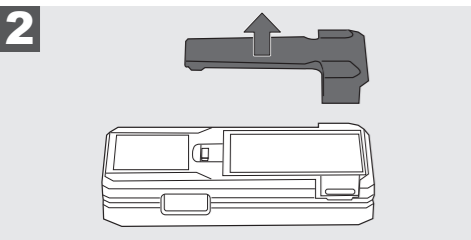

Laser beam flashes continuously during measuring.  
 Laserstrahl blinkt kontinuierlich während der Messung.  
 Le faisceau laser clignote en permanence pendant la mesure.  
 Durante la misurazione il raggio laser lampeggia in modo continuo.  
 Durante la medición, el rayo láser parpadea de forma continua.  
 O raio laser pisca continuamente durante a medição.  
 De laserstraal knippert tijdens de meting constant.  
 Laserstrålen blinker kontinuerligt under mätningen.  
 Laserstrålen blinker kontinuerlig under mätningen.  
 Lasersäde vilkåu jalkuvasti mittauksen aikana.  
 Κατά τη διάρκεια της μέτρησης αναβοσβήνει η ακτίνα λέιζερ συνεχώς.  
 Ölçüm sırasında lazer ışını sürekli yanıp sönmektedir.  
 Během měření nepřetržitě bliká laserový paprsek.  
 Počas merania bliká kontinuírne laserový lúč.  
 Wiązka lasera miga w sposób ciągły podczas pomiaru.  
 A lézersugár folyamatosan villog a mérés közben.  
 Laserski žarek med merjenjem neprekinjeno sveči.  
 Laserski zrak treperi kontinuirano za vrijeme mjerenja.  
 Měříjuma laikā lāzera stars pastāvīgi mirgo.  
 Matavimo metu lazerio spindulys nuolat mirksi.  
 Laserkir vilgub möötmise ajal pidevalt.  
 Лазерный луч непрерывно мигает во время измерения.  
 Лазерният лъч мига непрекъснато по време на измерването.  
 Fasciculul laser clipește continuu în timpul măsurătorii.  
 Лазерният зрак постоянно трепка за време на мерењето.  
 Лазерний промінь постійно блимає під час вимірювання.  
 لئاع لئزر يومض بشكل مستمر أثناء القياس.