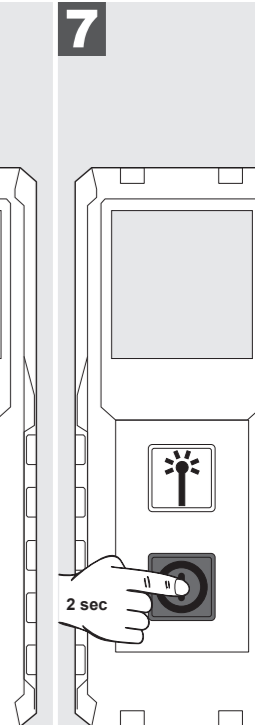

Laser beam flashes continuously during measuring.  
 Laserstrahl blinkt kontinuierlich während der Messung.  
 Le faisceau laser clignote en permanence pendant la mesure.  
 Durante la misurazione il raggio laser lampeggia in modo continuo.  
 Durante la medición, el rayo láser parpadea de forma continua.  
 O raio laser pisca continuamente durante a medição.  
 De laserstraal knippert tijdens de meting constant.  
 Laserstrålen blinker kontinuerligt under mätningen.  
 Laserstrålen blinker kontinuerlig under mätningen.  
 Lasersäde vilkåu jalkuvasti mittauksen aikana.  
 Κατά τη διάρκεια της μέτρησης αναβοσβήνει η ακτίνα λέιζερ συνεχώς.  
 Ölçüm sırasında lazer ışını sürekli yanıp sönmektedir.  
 Během měření nepřetržitě bliká laserový paprsek.  
 Počas merania bliká kontinuírne laserový lúč.  
 Wiązka lasera miga w sposób ciągły podczas pomiaru.  
 A lézersugár folyamatosan villog a mérés közben.  
 Laserski žarek med merjenjem neprekinjeno sveči.  
 Laserski zrak treperi kontinuirano za vrijeme mjerenja.  
 Měříjuma laikā lāzera stars pastāvīgi mirgo.  
 Matavimo metu lazerio spindulys nuolat mirksi.  
 Laserkir vilgub möötmise ajal pidevalt.  
 Лазерный луч непрерывно мигает во время измерения.  
 Лазерният лъч мига непрекъснато по време на измерването.  
 Fasciculul laser clipește continuu în timpul măsurătorii.  
 Лазерният зрак постоянно трепка за време на мерењето.  
 Лазерний промінь постійно блимає під час вимірювання.  
 لئاع لئزر يومض بشكل مستمر أثناء القياس.