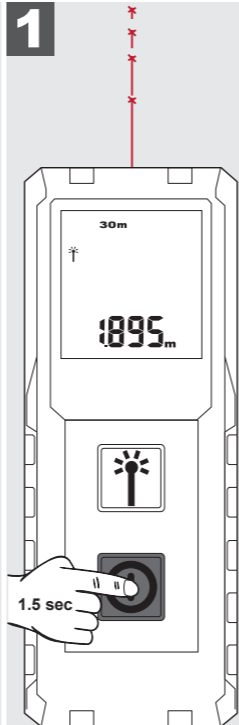

Laser beam flashes continuously during measuring.  
 Laserstrahl blinkt kontinuierlich während der Messung.  
 Le faisceau laser clignote en permanence pendant la mesure.  
 Durante la misurazione il raggio laser lampeggia in modo continuo.  
 Durante la medición, el rayo láser parpadea de forma continua.  
 O raio laser pisca continuamente durante a medição.  
 De laserstraal knippert tijdens de meting constant.  
 Laserstrålen blinker kontinuerligt under mätningen.  
 Laserstrålen blinker kontinuerlig under mätningen.  
 Lasersäde vilkåu jalkuvasti mittauksen aikana.  
 Κατά τη διάρκεια της μέτρησης αναβοσβήνει η ακτίνα λέιζερ συνεχώς.  
 Ölçüm sırasında lazer ışını sürekli yanıp sönmektedir.  
 Během měření nepřetržitě bliká laserový paprsek.  
 Počas merania bliká kontinuírne laserový lúč.  
 Wiązka lasera miga w sposób ciągły podczas pomiaru.  
 A lézersugár folyamatosan villog a mérés közben.  
 Laserski žarek med merjenjem neprekinjeno sveči.  
 Laserski zrak treperi kontinuirano za vrijeme mjerenja.  
 Měříjuma laikā lāzera stars pastāvīgi mirgo.  
 Matavimo metu lazerio spindulys nuolat mirksi.  
 Laserkir vilgub möötmise ajal pidevalt.  
 Лазерный луч непрерывно мигает во время измерения.  
 Лазерният лъч мига непрекъснато по време на измерването.  
 Fasciculul laser clipește continuu în timpul măsurătorii.  
 Лазерният зрак постоянно трепка за време на мерењето.  
 Лазерний промінь постійно блимає під час вимірювання.  
 لئاع لئزر يومض بشكل مستمر أثناء القياس.