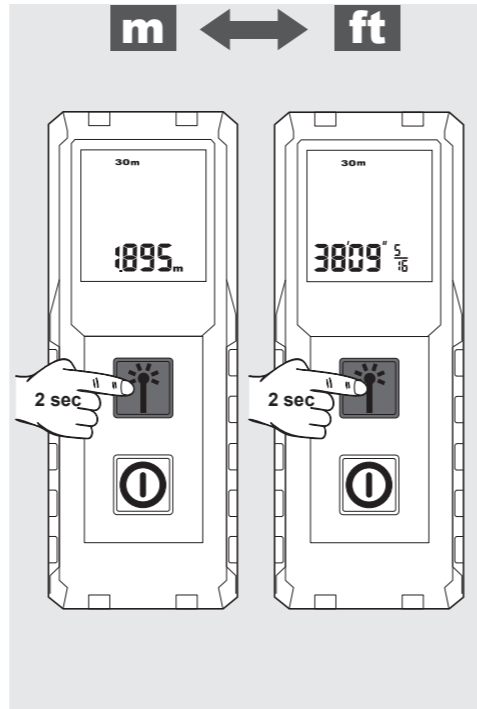

Laser beam flashes continuously during measuring.  
 Laserstrahl blinkt kontinuierlich während der Messung.  
 Le faisceau laser clignote en permanence pendant la mesure.  
 Durante la misurazione il raggio laser lampeggia in modo continuo.  
 Durante la medición, el rayo láser parpadea de forma continua.  
 O raio laser pisca continuamente durante a medição.  
 De laserstraal knippert tijdens de meting constant.  
 Laserstrålen blinker kontinuerligt under mätningen.  
 Laserstrålen blinker kontinuerlig under mätningen.  
 Lasersäde vilkåu jalkuvasti mittauksen aikana.  
 Κατά τη διάρκεια της μέτρησης αναβοσβήνει η ακτίνα λέιζερ συνεχώς.  
 Ölçüm sırasında lazer ışını sürekli yanıp sönmektedir.  
 Během měření nepřetržitě bliká laserový paprsek.  
 Počas merania bliká kontinuírne laserový lúč.  
 Wiązka lasera miga w sposób ciągły podczas pomiaru.  
 A lézersugár folyamatosan villog a mérés közben.  
 Laserski žarek med merjenjem neprekinjeno sveči.  
 Laserski zrak treperi kontinuirano za vrijeme mjerenja.  
 Měříjuma laikā lāzera stars pastāvīgi mirgo.  
 Matavimo metu lazerio spindulys nuolat mirksi.  
 Laserkir vilgub möötmise ajal pidevalt.  
 Лазерный луч непрерывно мигает во время измерения.  
 Лазерният лъч мига непрекъснато по време на измерването.  
 Fasciculul laser clipește continuu în timpul măsurătorii.  
 Лазерният зрак постоянно трепка за време на мерењето.  
 Лазерний промінь постійно блимає під час вимірювання.  
 لئاع لئزر يومض بشكل مستمر أثناء القياس.