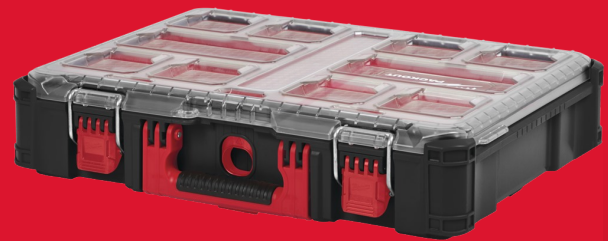

Packout Organiser

PACKOUT™ ORGANISEUR

- Fait partie du système de stockage modulaire PACKOUT™
- Construit avec des polymères résistants aux chocs pour la durabilité du chantier
- L'intérieur comporte 10 bacs amovibles et montables qui peuvent être montés sur des matériaux de chantier courants pour un accès facile
- IP 65: joint d'étanchéité pour protéger contre la pluie et la poussière
- Système conçu pour éviter le transfert de contenu entre les paniers pendant le transport

Dimension (mm)	117 x 500 x 386
Capacité de chargement	
Réf	4932464082