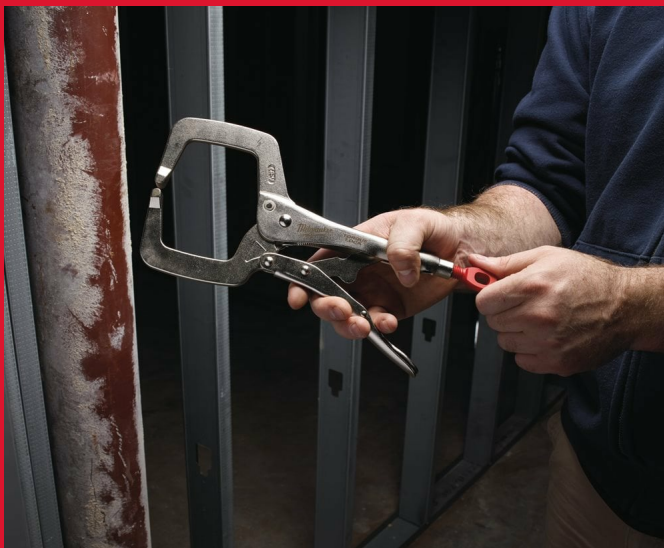

# 9" deep reach clamp with regular jaws

## PINCE-ÉTAU TORQUE LOCK™

- TORQUE LOCK™: idéal pour tous les travaux avec des pièces encombrantes et profilées. Vis de réglage précis pour l'ajustement de la force de serrage
- Mâchoires renforcées : meilleure force de serrage sur matériaux
- Protection anticorrosion : revêtement pour une durée de vie prolongée
- Déverrouillage d'une seule main : par levier arrière