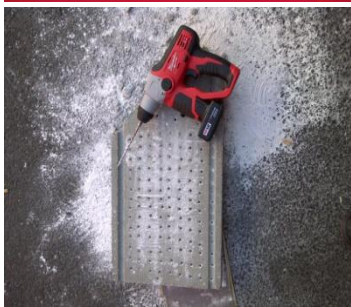

Eclairage de zone par LED

Indicateur de charge

**+ de 120 Trous
6*40 avec une
charge (batt 3Ah)**