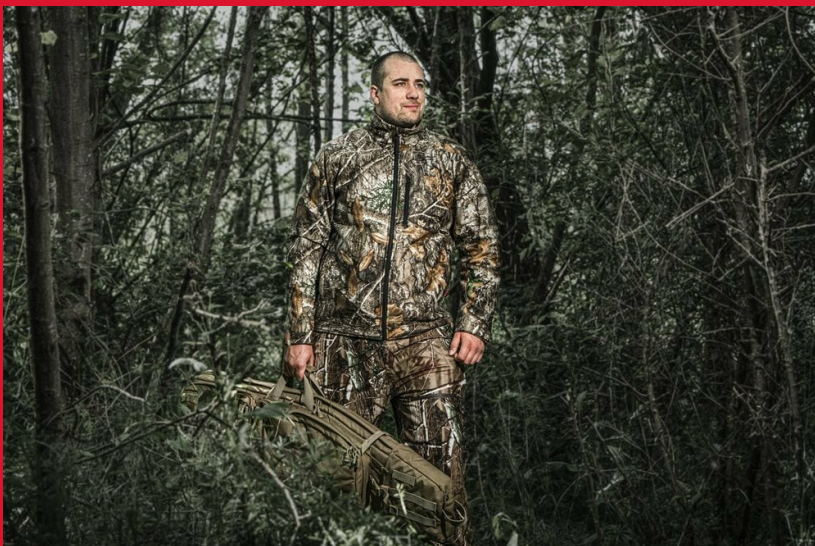

M12 HJ CAMO6-0 (XL)

M12™ BLOUSON CHAUFFANT CAMOUFLAGE

- Le modèle REALTREE XTRA™ Camo s'intègre parfaitement à tout type d'environnement tout au long de l'année
- Equipé d'une matière stretch 100% polyester pour réduire les bruits lors des mouvements
- Zones de chaleur sur demande - en fibre de carbone pour une distribution de chaleur sur le haut du corps et dans les poches avant
- Autonomie supérieure, jusqu'à 8h d'autonomie en niveau bas avec une seule charge d'un pack batterie M12™REDLITHIUM™ 3.0 Ah
- Gestion des 3 modes de chauffages facile grâce au bouton dans le revers - Fort, Moyen, Faible
- Mobilité FREE FLEX™: Coupe avec plis d'aisance pour faciliter les mouvements
- Protection contre la pluie et le vent pour un confort et une durabilité tout au long de la journée même dans des environnements difficiles
- Nouveau design de la poche à batterie fournissant à l'utilisateur plusieurs options de placement pour la batterie permettant de s'adapter à toutes situations
- Design amélioré avec un coupe plus longue dans le dos pour éviter toute perte de chaleur
- Prise USB 2.1A intégré à l'adaptateur pour batterie M12™ pour recharger les smartphones et tablettes
- Poches larges au niveau des mains et de la poitrine, idéales pour ranger les téléphones
- Système de batterie flexible: fonctionne avec toutes les batteries MILWAUKEE® M12™