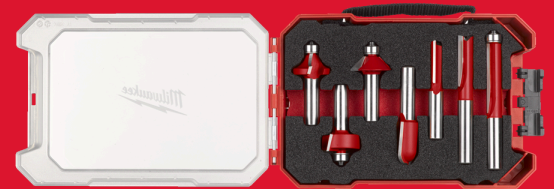

Rtr B. S12mm Set - 7 pc

COFFRETS DE FRAISES

- Carbure de tungstène à grain fin infusé au cobalt pour une durabilité et une longévité optimales, carbure plus épais donc adapté à plusieurs réaffûtages.
- Le carbure est brasé sur le corps grâce à un procédé en triple couche (argent-cuivre-argent) pour offrir la liaison la plus solide.
- Le processus d'affûtage CNC multi-axes produit une géométrie de tranchant ultra-affûtée pour une meilleure tenue de coupe – Reste affûté plus longtemps.
- Le revêtement anti-friction réduit le coincement, la friction et l'accumulation de chaleur pour des coupes plus froides ; il protège également la fraise contre la corrosion et l'accumulation de résine.
- Épaulement anti-recul : contrôle la profondeur de coupe et minimise le kickback.