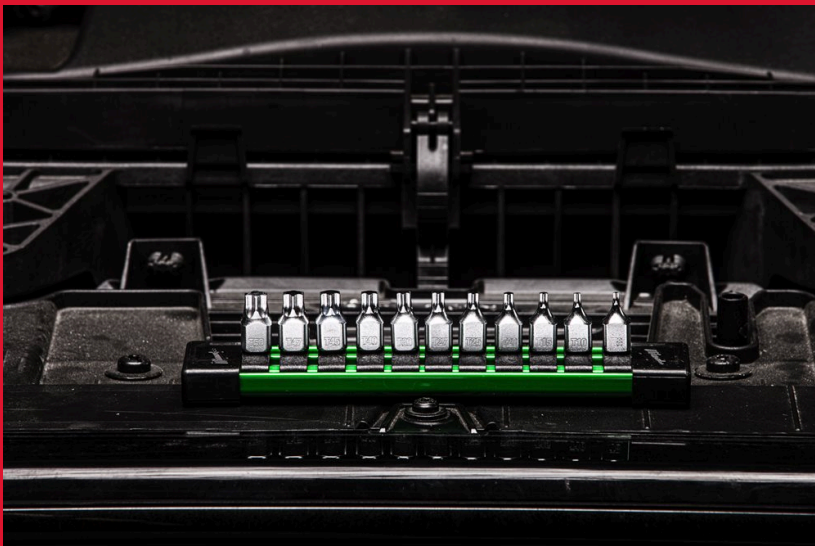

# 11 pc 1/4" Drive Torx Stubby Bit Socket Set

## DOUILLES-EMBOUITS TORX 1/4

- FOUR FLAT™ Design anti-roulis et compatible avec une clé
- PROFIL MINCE - Offre un meilleur accès dans les espaces restreints
- DOUILLE MONOBLOC - Pièce forgée d'un seul tenant pour plus de durabilité
- TAILLES GRAVÉES AU LASER - Pour une meilleure identification des douilles

Article Number	4932500430
Conditionné par	11
Contenu	T8, T10, T15, T20, T25, T27, T30, T40, T45, T47, T50
Réception	1/4" carré
Type	TX