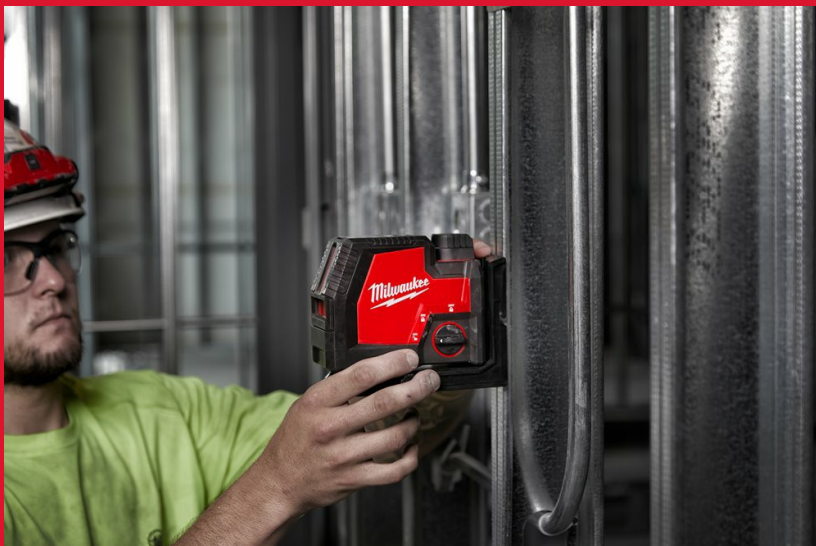

L4 CLLP-301C

REDLITHIUM™ USB LASER VERT 2 LIGNES AVEC APLOMB

- Le laser 2 lignes vert rechargeable REDLITHIUM™USB offre une fonctionnalité tout-en-un avec une mise à niveau horizontale et alignement vertical et le transfert du point d'aplomb du sol au plafond
- Construit avec des diodes vertes à haute intensité pour offrir une visibilité sans compromis - une visibilité jusqu'à 4 fois supérieure à celle des lasers rouges
- Les faisceaux verts de haute intensité offrent une portée de travail de 30m (50m avec une cellule de réception)
- La batterie rechargeable et amovible REDLITHIUM™ USB 3.0 Ah offre une autonomie de plus de 8 heures pour travailler toute une journée
- 1 batterie REDLITHIUM™ USB 3.0 a une durée de vie qui équivaut jusqu'à 6000 piles alcalines
- Système pendulaire à 3 modes: mode manuel pour une utilisation dans n'importe quel angle, mode d'auto-nivellement qui indique une condition de hors-niveau avec une plage d'auto-nivellement de 4 ° et mode de verrouillage du système pendulaire pour protéger les composants pendant le transport
- Support magnétique intégré avec aimants de terres rares amplifiés montés à l'arrière, filetage de trépied 1/4" et trou de suspension - permet une fixation sur un montant en acier, un montant en bois et un trépied
- Le support permet également la rotation du laser à 360 °, avec un micro ajustement intégré pour un alignement point à point plus rapide
- Socle amovible inclus pour voir le point d'aplomb lorsqu'il est placé sur le sol ou sur un rail

Portée du faisceau [m]	30
Autonomie Maximum avec une batterie L4 B3 [h]	8
Précision [mm m]	0.3
Poids avec batterie (EPTA) (kg)	0.90 (L4 B3)
Inclus dans le kit	1 x L4 B3 Pack Batterie, câble USB et adaptateur secteur, Coffret
Réf	4933478099