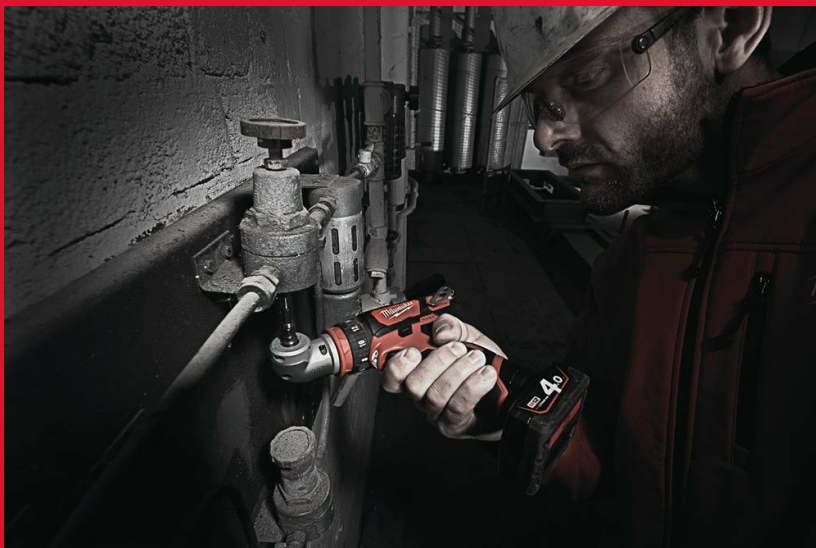

## M12™ PERCEUSE VISSEUSE 5 EN 1 AVEC MANDRINS AMOVIBLES

- Perceuse - visseuse 5 en 1 polyvalente idéale pour diverses applications
- Le nouveau système de têtes à changement rapide et sans outil : Tête mandrin auto-serrant 10 mm; Tête renvoi d'angle tout métal orientable sur 360°; Tête déportée tout métal orientable sur 360°; Embout de vissage directement dans la broche de la perceuse
- Design compact de 153 mm seulement et léger pour une agilité sans pareil
- Moteur puissant 32 Nm et 2 vitesses : 1er couple élevé et les vissages importants, 2ème pour les perçages jusqu'au diam. 22 mm dans le bois ou diam. 10 mm dans les métaux
- REDLINK™ protection contre les surcharges électroniques et durée de vie augmentée
- Transmission planétaire tout métal pour la robustesse
- Lumière LED pour éclairage de l'espace de travail
- Système de batterie flexible: fonctionne avec toutes les batteries M12™ MILWAUKEE®

### REDLITHIUM™

Vitesse à vide (tr/min)	0 - 400/ 0 -1500
Capacité mandrin (mm)	10
Max. perçage bois / acier (mm)	25/ 10
Couple max (Nm)	32
Livré avec	Mandrins FIXTEC™ amovible, accessoire angle droit, clip ceinture
Inclus dans le kit	2 x M12 B2 Packs Batteries, C12 C Chargeur, Coffret
Réf	4933447836