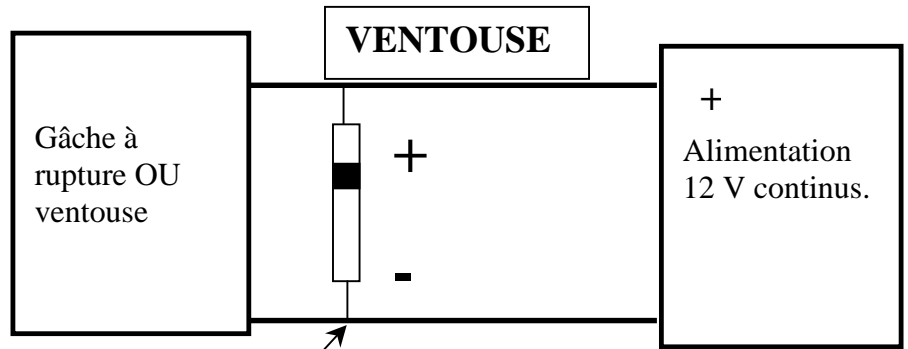

Raccordement du kit TKITPRO

3600555160280

TKITPRO
KIT DE PROTECTION

Élément fourni:

Diode

GÂCHE

Élément fourni:

Varistance.