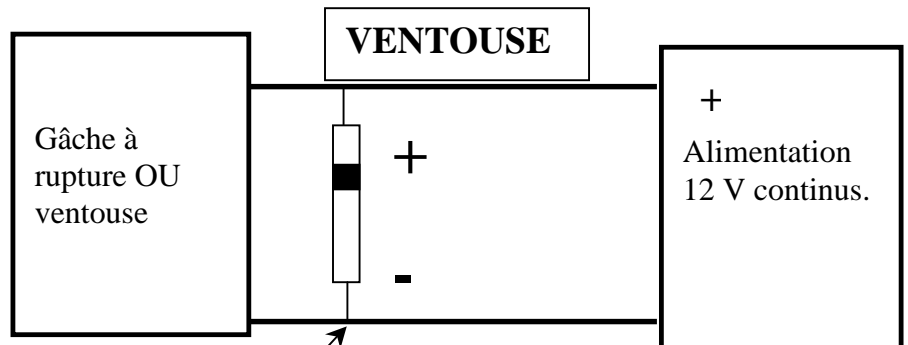

Raccordement du kit TKITPRO

3600555160280

TKITPRO
KIT DE PROTECTION

Élément fourni:

Diode

GÂCHE

Élément fourni:

Varistance.