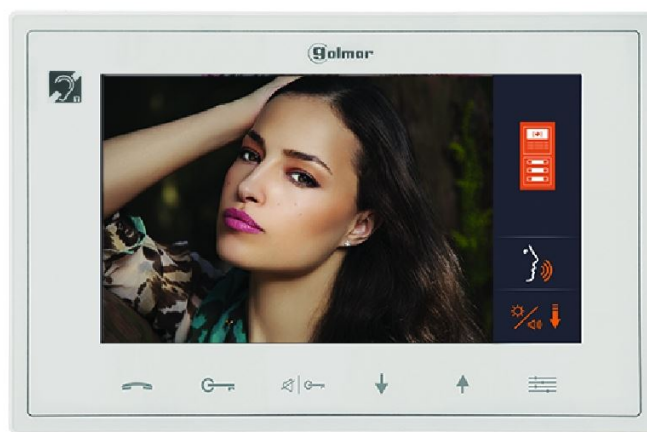

Description et principales caractéristiques techniques

- Façade en verre avec écran LCD couleur de 7"
- Mains-libres
- Appel palier
- 6 touches sensibles de fonction : décroché, ouvre-porte et touche additionnelle (activation 2ème ouverture et contact sec à la platine de rue)
- Fonction ouverture automatique (médecins, professions libérales,..)
- Indications lumineuses d'alimentation, de message et de coupure sonnerie
- Réglage par menu OSD du volume d'appel, du contraste, de la luminosité, de l'exclusion d'appel (paramétrable)
- Appel électronique avec sonnerie différenciées suivant le type d'appel : platine, palier ou intercom
- Fonction intercom entre postes dans un même logement et entre logements
- Mémoire d'images (individuelle ou collective) avec un module optionnel
- Ajout de caméras de vidéoprotection analogique ou Bus GB2 avec un module optionnel
- Ajout de sonnerie supplémentaire
- Boucle magnétique
- Câblage simplifié 2 fils non polarisés
- Livré avec son étrier métallique

Dimensions (mm) :

Dimensions (H x L x P) : 138 x 210 x 19

Notice

Avantages :

- Ecran de taille 7"
- 2 contacts d'ouverture de porte
- Fonction ouverture automatique
- Mains-libres
- Mémoire d'images et caméras de vidéoprotection avec modules optionnels

Utilisations :

- Installations individuelles ou collectives

Produits associés :

G SOB/UNI

Support de table pour postes audio et moniteurs vidéo G2P et GPLUS

G SAV 12

Sonnerie additionnelle 2 tons/80 dB pour postes/moniteurs intérieurs G2P/IPGPLUS