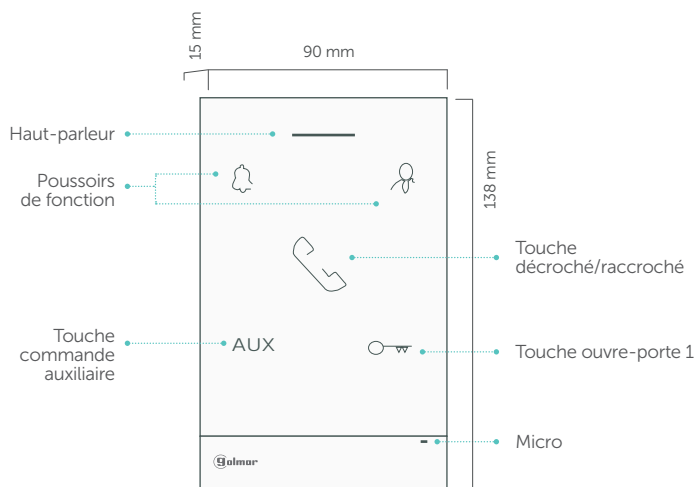

Attribution de sonneries différenciées suivant provenance  
de l'appel (portes, palier, intercommunication ...)

Support de table  
G SOB/UNI

Sonnerie supplémentaire  
G SAV 12

Plaque de propreté  
G MAC/ART

## Poste audio Mains-libres

Montage en rénovation sur la plaque de propreté G MAC/ART