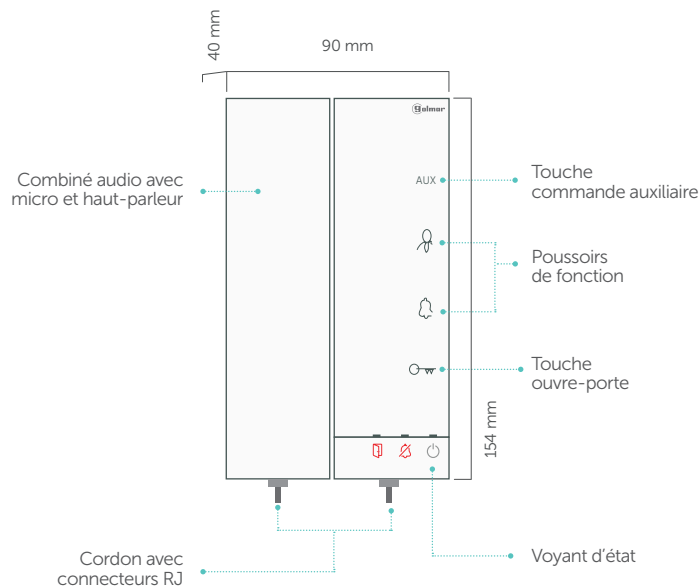

G T ART

PRATIQUE ÉCONOMIQUE

Tout simplement audio

- En ABS blanc
- Combiné avec cordon et connecteurs RJ
- Montage mural en saillie
- Touches sensibles
- Codage par dip-switchs facilitant la pose et la maintenance

Possibilité de régler à l'installation 3 sonneries d'appel
distinctes : appel platine de rue, appel palier et appel
Intercom

Support de table
G SOB/UNI

Sonnerie supplémentaire
G SAV 12

Plaque de propreté
G MAC/ART

Poste audio à combiné

Montage en rénovation sur la plaque de propreté G MAC/ART