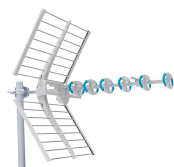

Description et principales caractéristiques techniques

- 1 paire de fixations murales en M
- Déport 25 cm

EVICOM se réserve le droit de modifier sans préavis les caractéristiques des produits présentés. Document non contractuel

Dimensions (mm) :

Dimensions (H x L x P) : 380 x 45 x 280

Produits associés :

B 50 044

Antenne FM omnidirectionnelle
type Chaise

B 55 448/5G

Antenne 9 directeurs UHF 5G
VEKTOR

F CH 0860

Cheville fonte 4 segments M8

F MA 4020

Mât emboîtable de 2 m et
diamètre 40 mm

V 17 PATCA/100

Câble de distribution PE noir
6.8 mm classe A en 100 m