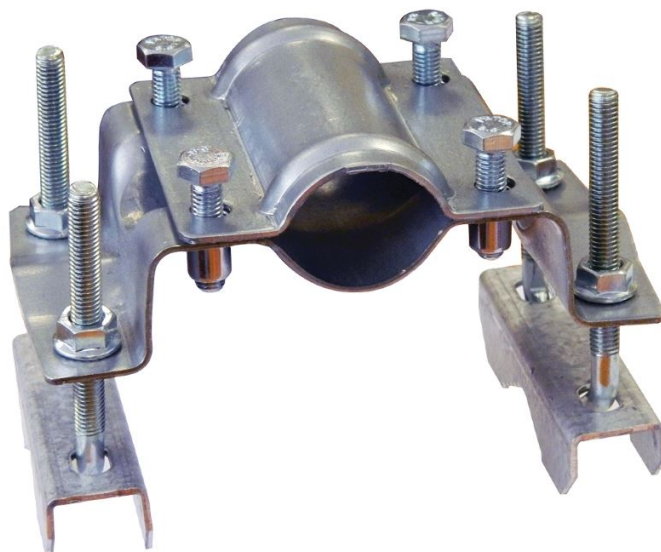

Description et principales caractéristiques techniques

- Fixation universelle pour 2 tubes parallèles ou à 90°
- Pour mâts de diamètre 25 à 50 mm

EVICOM se réserve le droit de modifier sans préavis les caractéristiques des produits présentés. Document non contractuel

Dimensions (mm) :

Dimensions (H x L x P) : 170 x 145 x 60

Produits associés :

F FI 1000

Fixation de poutre orientable

F MA 5020

Mât emboîtable de 2 m et diamètre 50 mm

F PB 0125

Plaque de base acier

F TU 0741/A

Tuile aluminium couleur brique + cône d'étanchéité