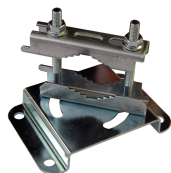

Description et principales caractéristiques techniques

- Fixation universelle pour 2 tubes parallèles ou à 90°
- Pour mâts de diamètre 25 à 50 mm

EVICOM se réserve le droit de modifier sans préavis les caractéristiques des produits présentés. Document non contractuel

Dimensions (mm) :

Dimensions (H x L x P) : 170 x 145 x 60

Produits associés :

F FI 1000

Fixation de poutre orientable

F MA 5020

Mât emboîtable de 2 m et diamètre 50 mm

F PB 0125

Plaque de base acier

F TU 0741/A

Tuile aluminium couleur brique + cône d'étanchéité