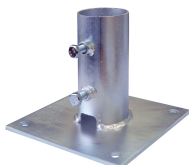

Description et principales caractéristiques techniques

- Fixation universelle pour 2 tubes parallèles ou à 90°
- Pour mâts de diamètre 25 à 50 mm

EVICOM se réserve le droit de modifier sans préavis les caractéristiques des produits présentés. Document non contractuel

Dimensions (mm) :

Dimensions (H x L x P) : 170 x 145 x 60

Produits associés :

F FI 1000

Fixation de poutre orientable

F MA 5020

Mât emboîtable de 2 m et diamètre 50 mm

F PB 0125

Plaque de base acier

F TU 0741/A

Tuile aluminium couleur brique + cône d'étanchéité