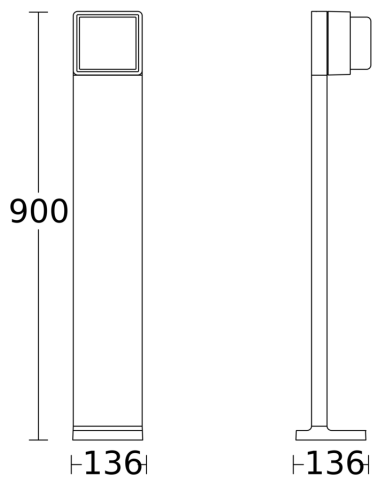

GL 85 C 900

sans détecteur de mouvement
EAN 4007841 078676
Réf. 078676

Dessin dimensionnel

Schéma du circuit Bluetooth

Schéma du circuit Bluetooth