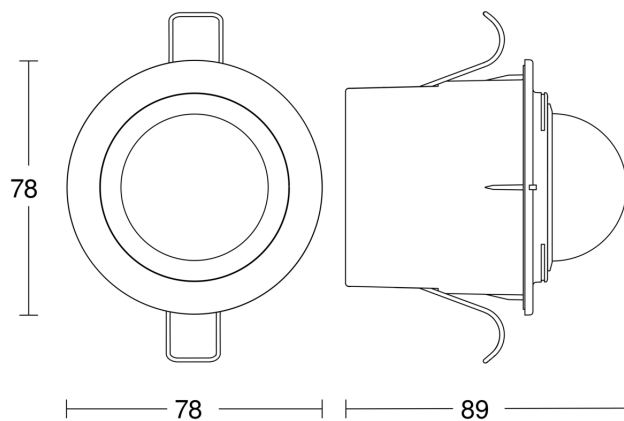

IS 2360 DE ECO 8m

blanc
EAN 4007841 034733
Réf. 034733

Description du fonctionnement

La technologie intelligente à intégrer. Détecteur de mouvement infrarouge IS 2360 DE ECO, pour l'intérieur et l'extérieur, parfait à intégrer dans les porches et les faux plafonds, angle de détection de 360°, portée réglable jusqu'à 8 m de diamètre, seuils temporel et de crépuscularité réglables, zone de détection limitable en utilisant les caches enfichables.

Caractéristiques techniques

Dimensions (Ø x H)	78 x 89 mm	Lampes LED < 2 W	16 W
Avec détecteur de mouvement	Oui	Lampes LED > 2 W < 8 W	64 W
Garantie du fabricant	5 ans	Lampes LED > 8 W	64 W
Réglages via	Potentiomètres	Charge capacitive en µF	132 µF
Avec télécommande	Non	Technologie, détecteurs	infrarouge passif, Détecteur de lumière
Variante	blanc	Hauteur de montage	2,2 – 4 m
UC1, Code EAN	4007841034733	Hauteur de montage max.	4,00 m
Modèle	Détecteur de mouvement	Hauteur de montage optimale	2,5 m
Emplacement	Extérieur, Intérieur	Angle de détection	360 °
Emplacement, pièce	couloir / allée, vestiaires, espace fonctionnel / local annexe, kitchenette, cage d'escalier, WC / salle d'eau, extérieur, entrée, tout autour du bâtiment, terrasse / balcon, Intérieur	Angle d'ouverture	180 °
Coloris	blanc	Protection au ras du mur	Oui
Couleur, RAL	9010	Possibilité de neutraliser la détection par segments	Oui
Support mural d'angle inclus	Non	Cadrage électronique	Non
Lieu d'installation	plafond	Cadrage mécanique	Non
Montage	Faux-plafonds, Plafond	Portée radiale	Ø 4 m (13 m ²)
		Portée tangentielle	Ø 8 m (50 m ²)

IS 2360 DE ECO 8m

blanc
EAN 4007841 034733
Réf. 034733

Zone de détection

Hauteur d'installation: 2,20 m - 4,00 m
Orange: sens de passage radial
Noir: sens de passage tangential

Dessin dimensionnel

Schéma du circuit