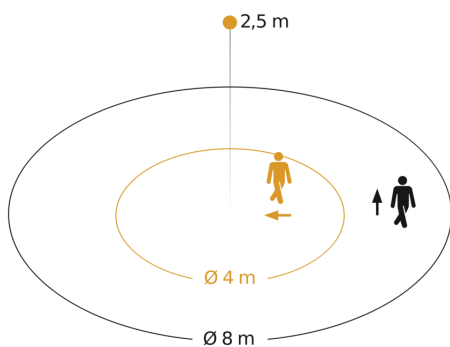

IS 2360 DE ECO 8m

blanc
EAN 4007841 034733
Réf. 034733

Zone de détection