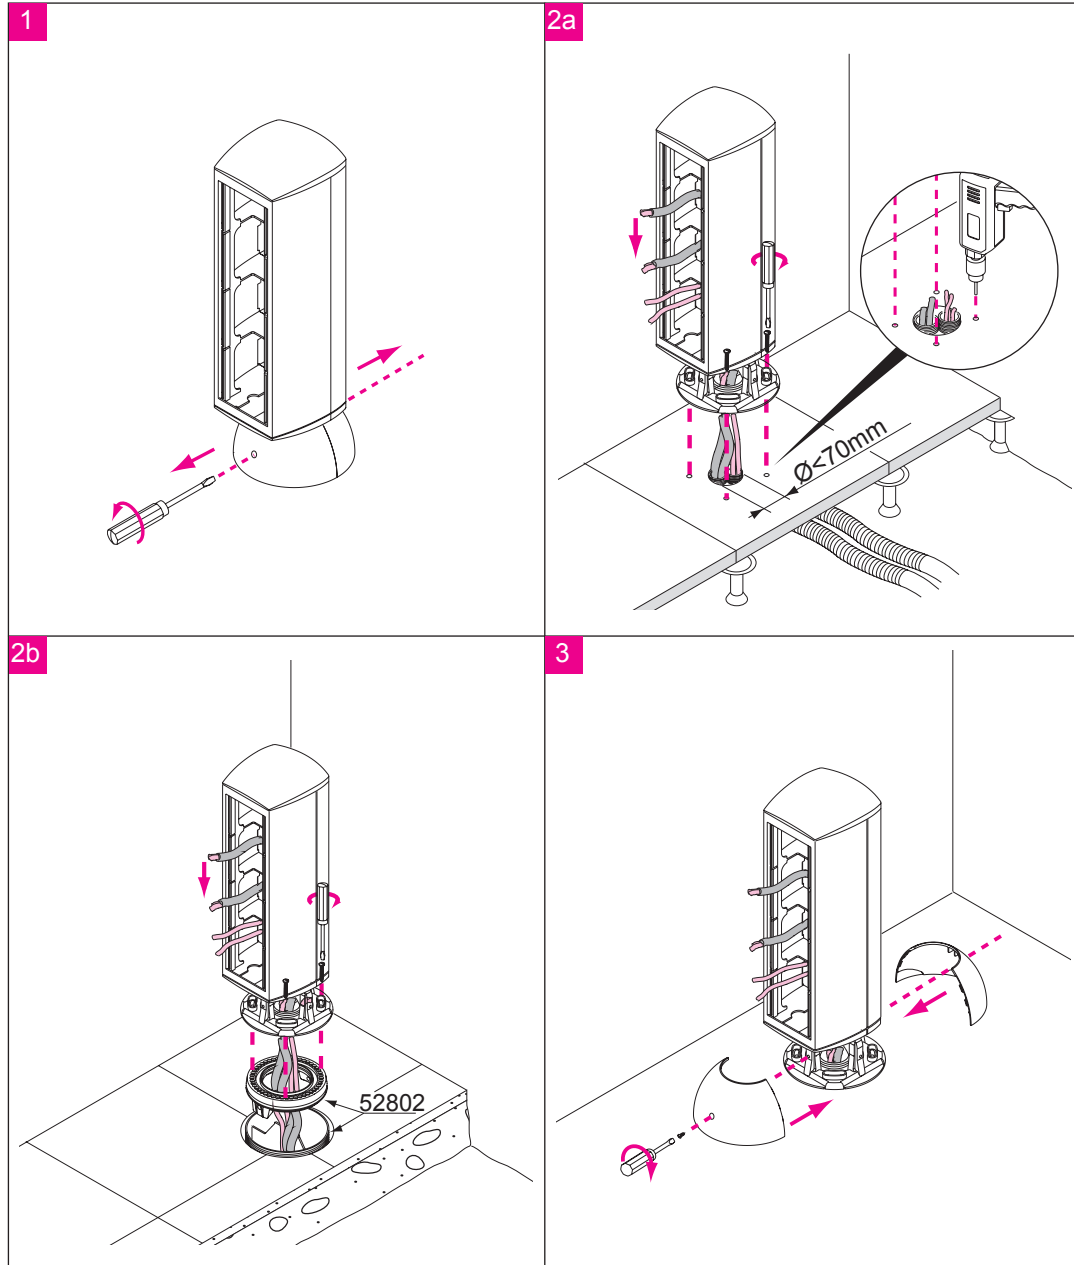

Torretas	50
Colonnette	50
Pedestal unit	50
Standssäulen	50
Mini-columnas	50
Mini-colonne	50

Montaje
Montage
Assembly
Montage
Montagem
Montaggio

Desmontaje
Démontage
Disassembly
Demontage
Desmontagem
Smontaggio

IMD 5008.1

50624-05		50724-05	
a	2x 60 + 22	b	4x 60 + 22
c	3x 60 + 59 + 34.5	d	3x 60 + 34.5
e	2x 60 + 40.5 + 1x 45x45	f	3x 45x45 + 14 + 2x 45x45
g	1x 59 + 1x 45x45	h	1x 83.5 + 59 + 34.5 + 1x 83.5
i	Simon 500CIMA® 40.5 + 22 Simon 500CIMA®		

	A=65mm "modul. 45x45"		50623-05
	A=80mm "univ."		50624-05
	A=65mm "modul. 45x45"		50723-05
	A=80mm "univ."		50724-05
			52802
			52812