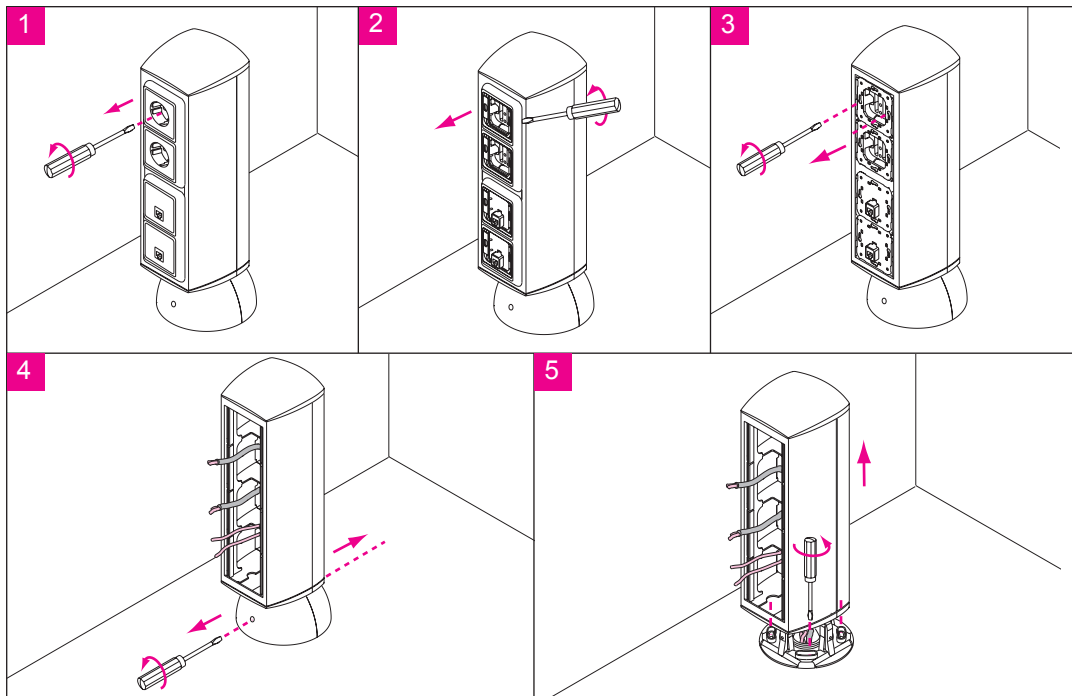

Torretas	50
Colonnette	50
Pedestal unit	50
Standssäulen	50
Mini-columnas	50
Mini-colonne	50

Montaje
Montage
Assembly
Montage
Montagem
Montaggio

Desmontaje
Démontage
Disassembly
Demontage
Desmontagem
Smontaggio

IMD 5008.1

50624-05		50724-05	
a	2x 60 + 22	b	4x 60 + 22
c	3x 60 + 59 + 34.5	d	3x 60 + 34.5
e	2x 60 + 40.5 + 1x 45x45	f	3x 45x45 + 14 + 2x 45x45
g	1x 59 + 1x 45x45	h	1x 83.5 + 59 + 34.5 + 1x 83.5
i	Simon 500CIMA® 40.5 + 22 Simon 500CIMA®		

	A=65mm "modul. 45x45"		50623-05
	A=80mm "univ."		50624-05
	A=65mm "modul. 45x45"		50723-05
	A=80mm "univ."		50724-05
			52802
			52812