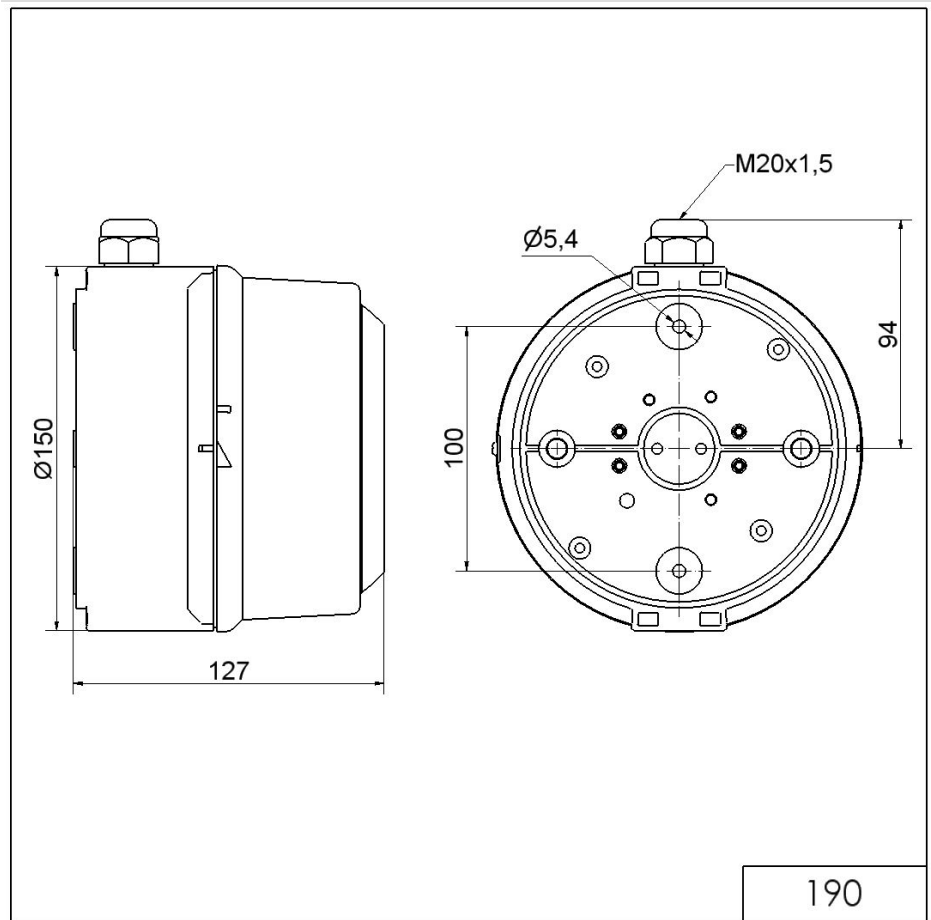

LED Light / LED Traffic Light 890 / Accessoires

Sirène polyphonique WM 32 sons 230VAC GY

DESSIN

Pour plus d'informations sur l'installation et le montage, reportez-vous au guide d'utilisation approprié sur www.werma.com. Cette copie imprimée est pour information seulement et est sujette à modification.