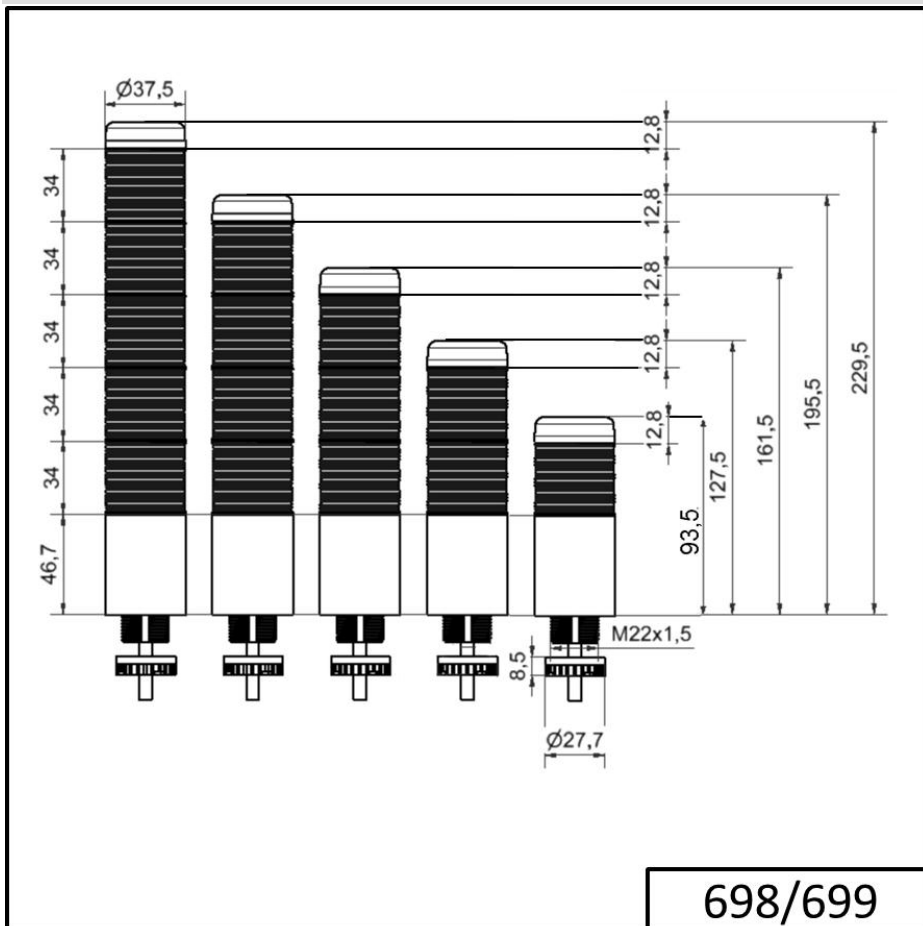

Colonnes lumineuses monobloc / KOMPAKT 37

K37cl sr fiche EM pulsé 24VAC/DC GN/RD

DESSIN

! Pour plus d'informations sur l'installation et le montage, reportez-vous au guide d'utilisation approprié sur www.werma.com. Cette copie imprimée est pour information seulement et est sujette à modification.