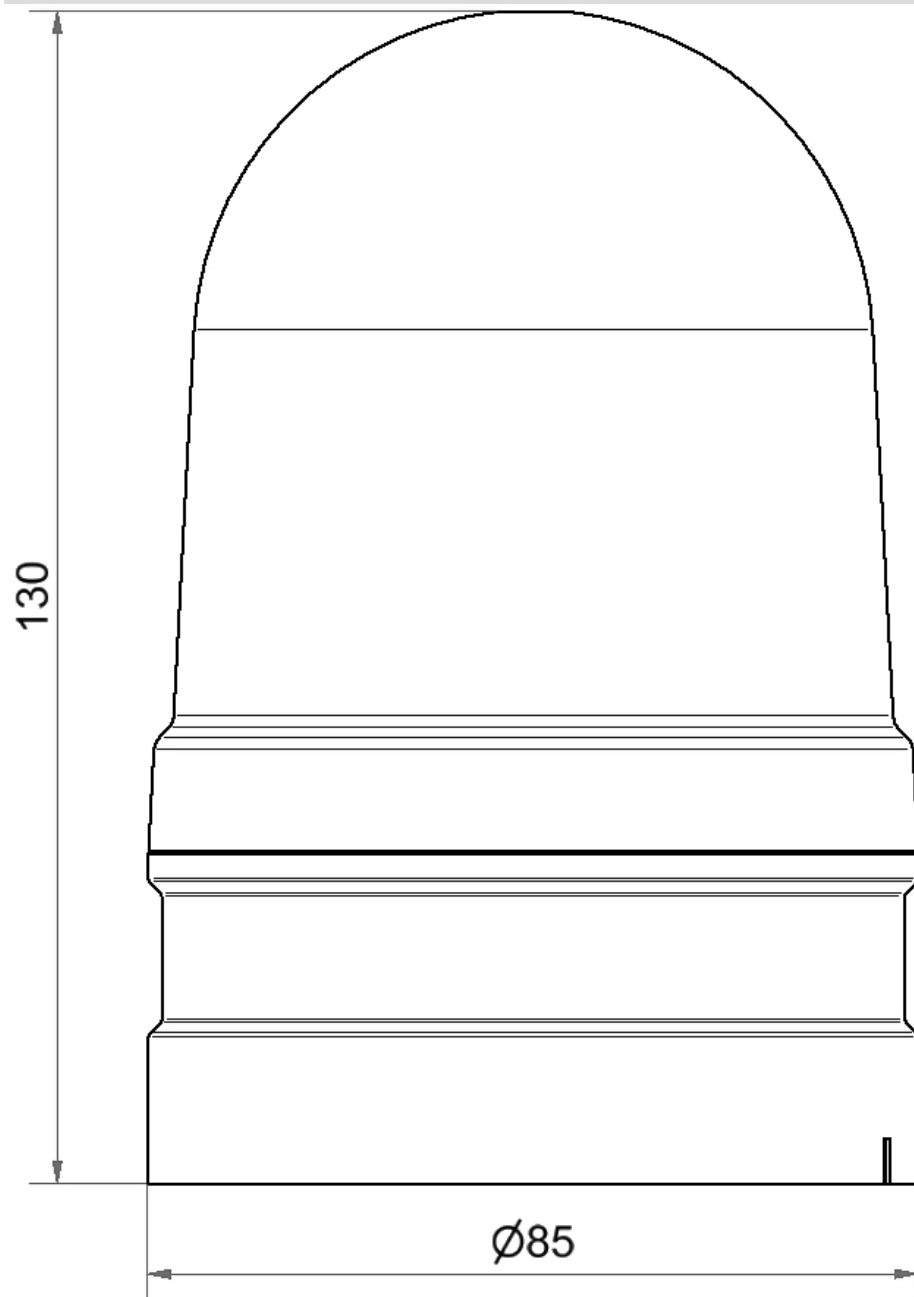

Midi Feux sur fond plat / EvoSIGNAL

Midi TwinLIGHT 115-230VAC BU

DESSIN

Pour plus d'informations sur l'installation et le montage, reportez-vous au guide d'utilisation approprié sur www.werma.com. Cette copie imprimée est pour information seulement et est sujette à modification.