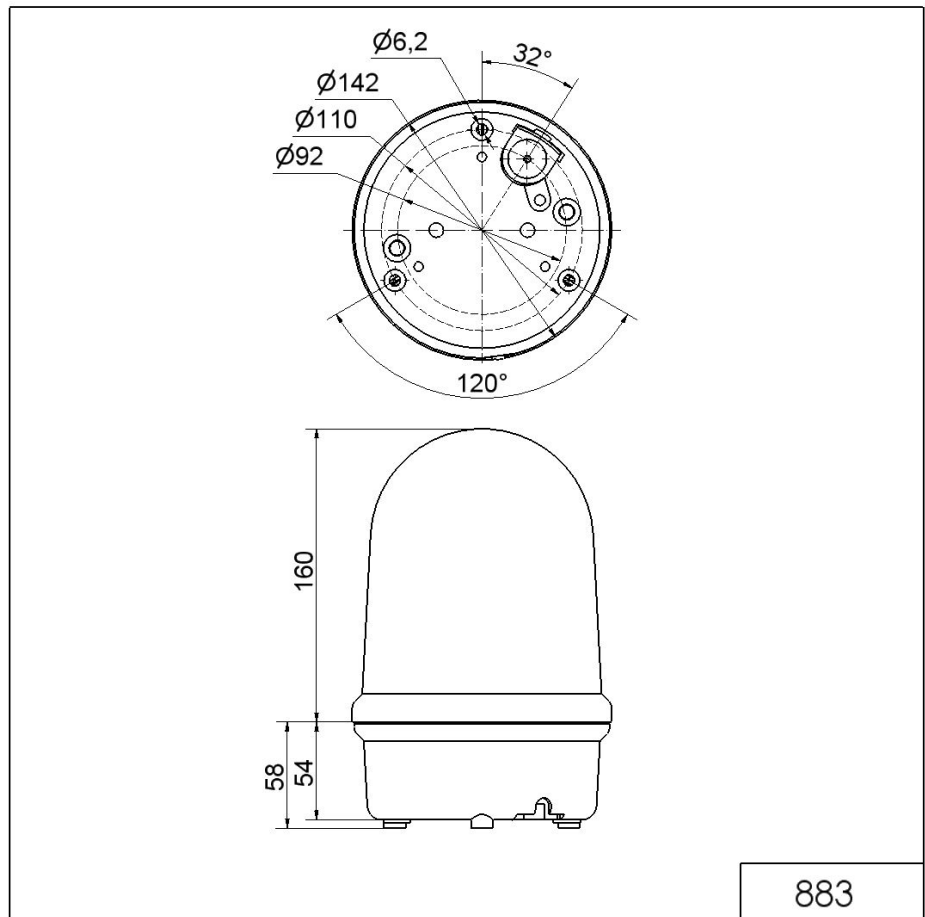

Maxi Feux sur fond plat / Rotating Mirror Light 883
Gyrophare LED 115-230VAC RD

DESSIN

Pour plus d'informations sur l'installation et le montage, reportez-vous au guide d'utilisation approprié sur www.werma.com. Cette copie imprimée est pour information seulement et est sujette à modification.