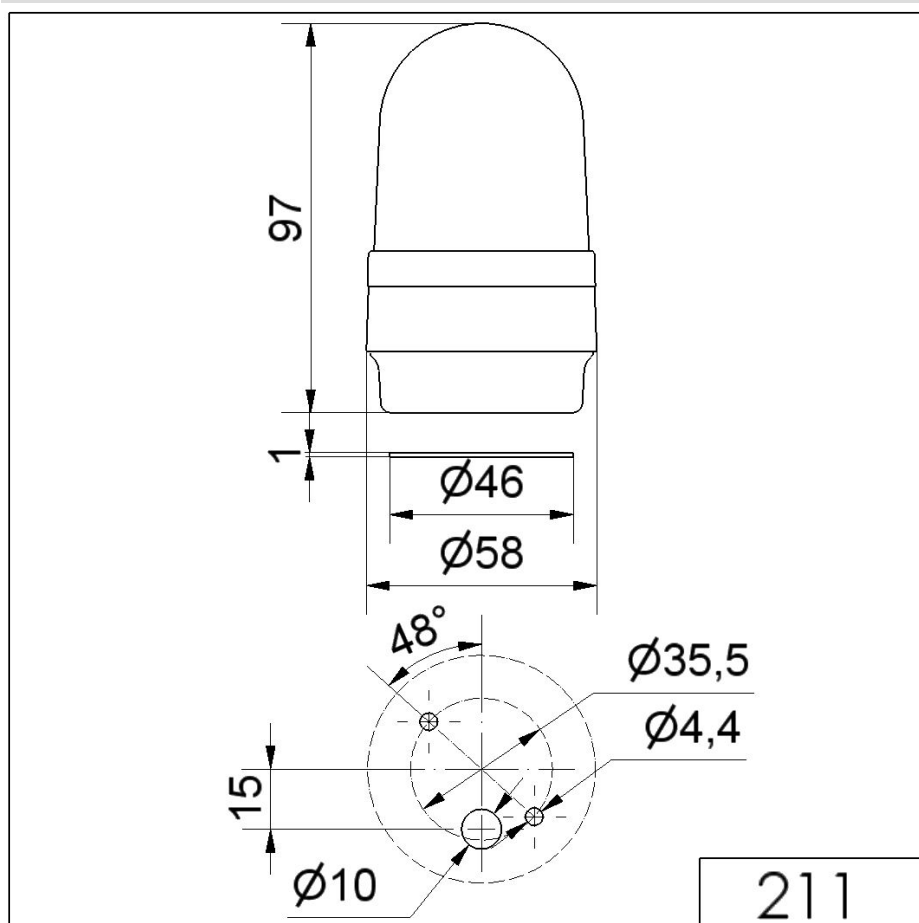

Mini Feux sur fond plat / LED-Permanent Light 211

Feu permanent DEL BM 230VAC YE

WEEE	Oui
Conformité Directive ATEX	Non
Conformité CCC	Oui
Conformité UL	cULus
UL Type Rating	Type 12
Conformité FCC	Non
Conformité IC	Non
Certificat EAC disponible	Oui
Conformité UKCA (Importateur)	Oui (WERMA (UK) Ltd.)
Conformité AS-I	Non
Approbation de l'OACI	Non
Conformité DNV	Non
Conformité RoHS CN	Non
Conformité à Vds	Non

DESSIN

Pour plus d'informations sur l'installation et le montage, reportez-vous au guide d'utilisation approprié sur www.werma.com. Cette copie imprimée est pour information seulement et est sujette à modification.