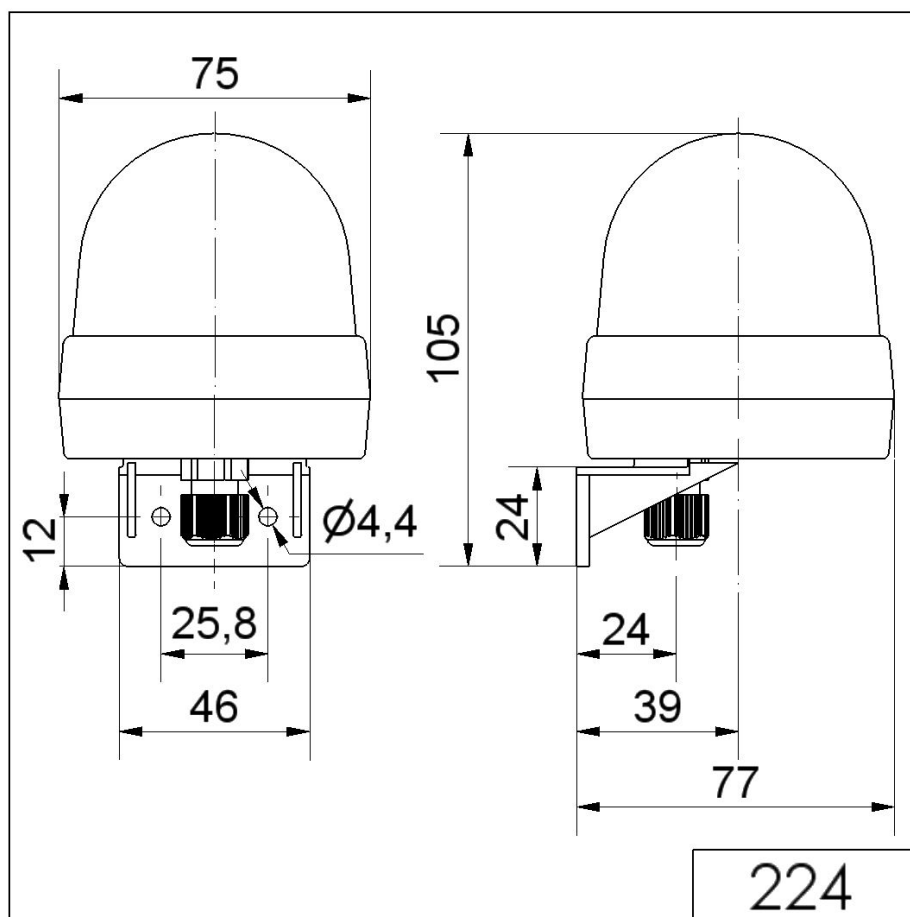

Mini Feux sur fond plat / LED-Permanent Light 224

Feu permanent DEL WM 230VAC RD

DESSIN

! Pour plus d'informations sur l'installation et le montage, reportez-vous au guide d'utilisation approprié sur www.werma.com. Cette copie imprimée est pour information seulement et est sujette à modification.