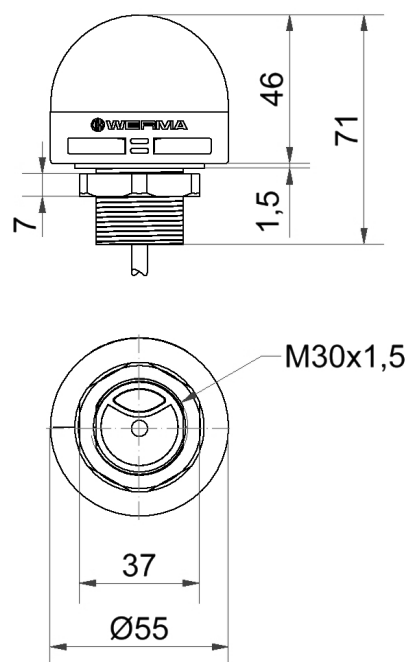

Mini / MC55

MC55 RGB Ronfleur Fiche M12 10-30VDC

DONNÉES D'APPROBATION

Conformité CE	Oui
WEEE	Oui
Conformité Directive ATEX	Non
Conformité CCC	Non
Conformité UL	Non
Conformité FCC	Non
Conformité IC	Non
Certificat EAC disponible	Oui
Conformité UKCA (Importateur)	Oui (WERMA (UK) Ltd.)
Conformité AS-I	Non
Approbation de l'OACI	Non
Conformité DNV	Non
Conformité RoHS CN	10 ans
Conformité à VdS	Non

DESSIN

Pour plus d'informations sur l'installation et le montage, reportez-vous au guide d'utilisation approprié sur www.werma.com. Cette copie imprimée est pour information seulement et est sujette à modification.