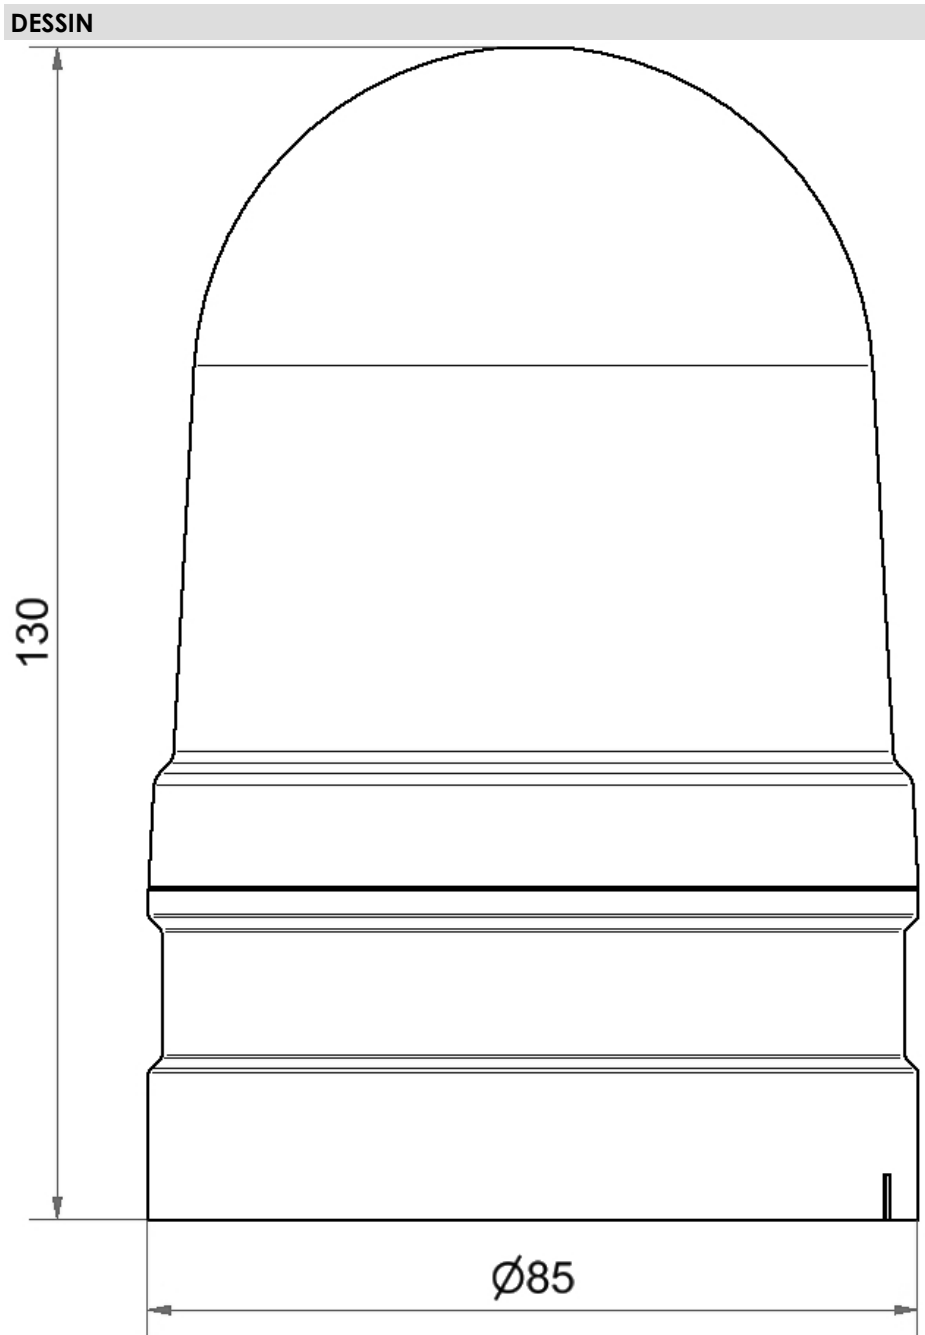

Midi Feux sur fond plat / EvoSIGNAL Midi TwinLIGHT 115-230VAC RD

Pour plus d'informations sur l'installation et le montage, reportez-vous au guide d'utilisation approprié sur www.werma.com. Cette copie imprimée est pour information seulement et est sujette à modification.