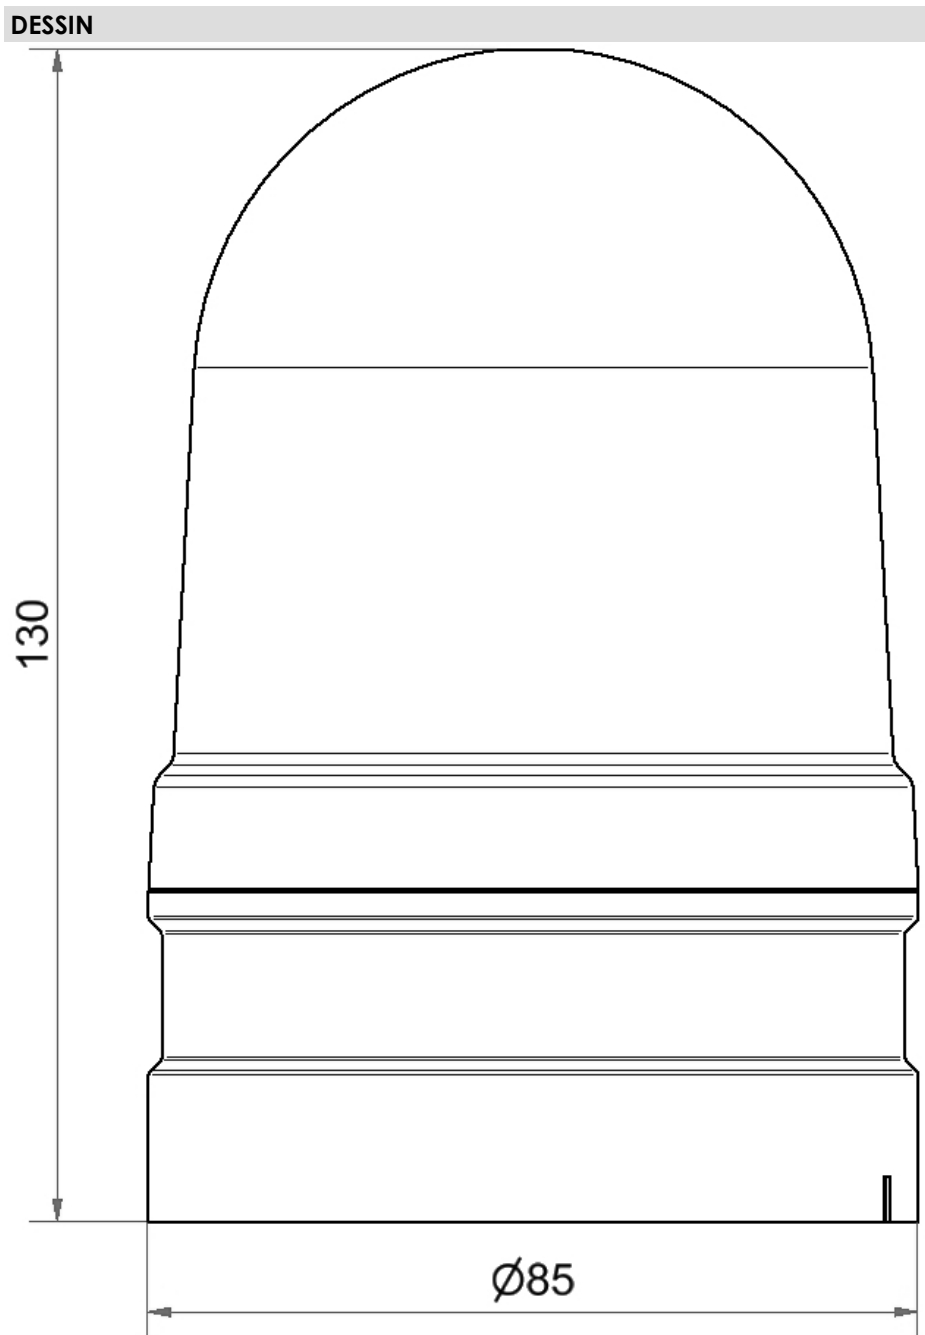

Midi Feux sur fond plat / EvoSIGNAL Midi TwinLIGHT 12/24VAC/DC RD

Pour plus d'informations sur l'installation et le montage, reportez-vous au guide d'utilisation approprié sur www.werma.com. Cette copie imprimée est pour information seulement et est sujette à modification.