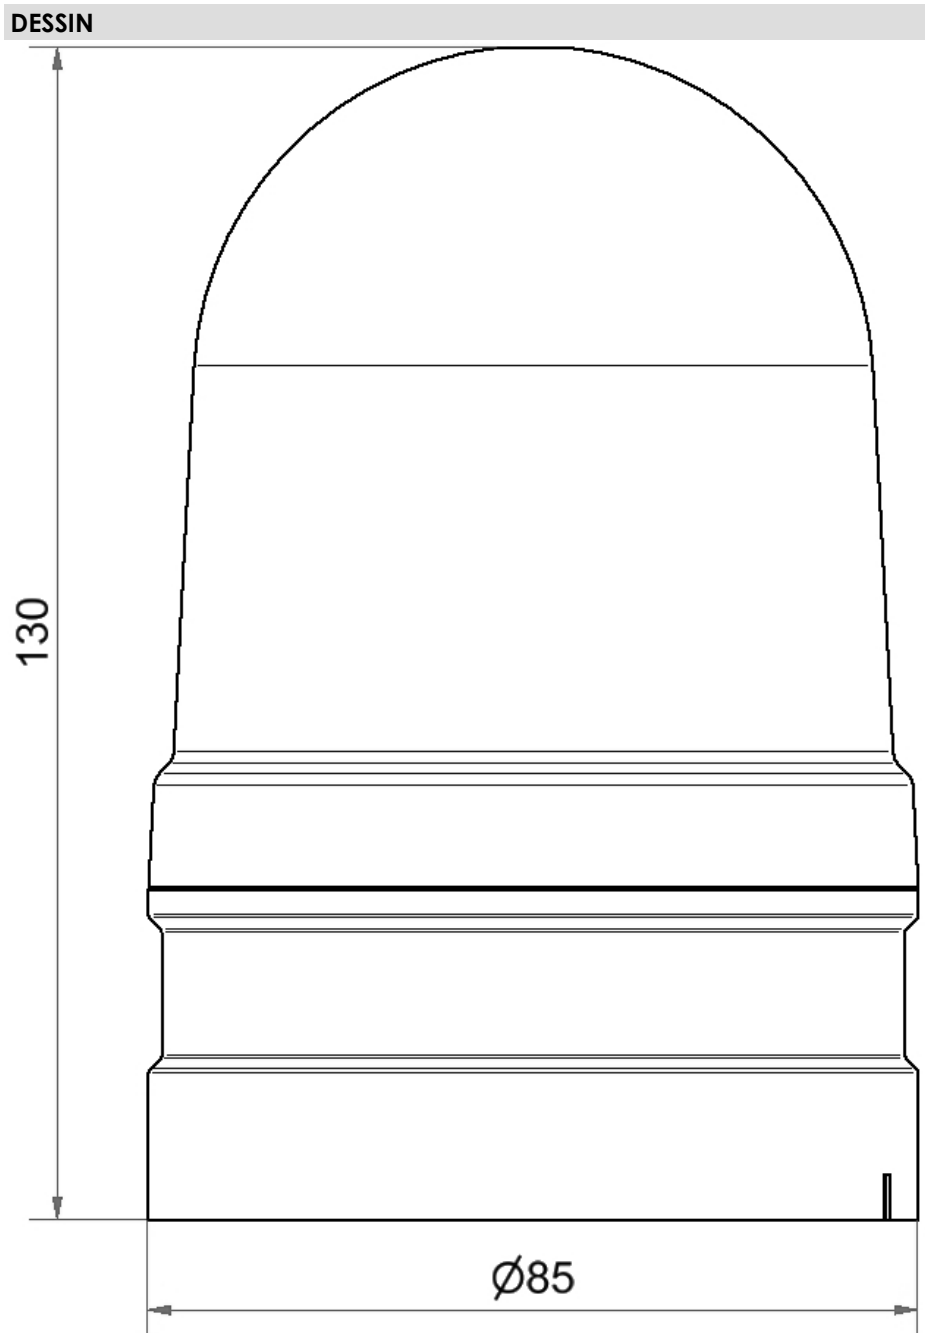

Midi Feux sur fond plat / EvoSIGNAL Midi TwinFLASH 115-230VAC RD

Pour plus d'informations sur l'installation et le montage, reportez-vous au guide d'utilisation approprié sur www.werma.com. Cette copie imprimée est pour information seulement et est sujette à modification.