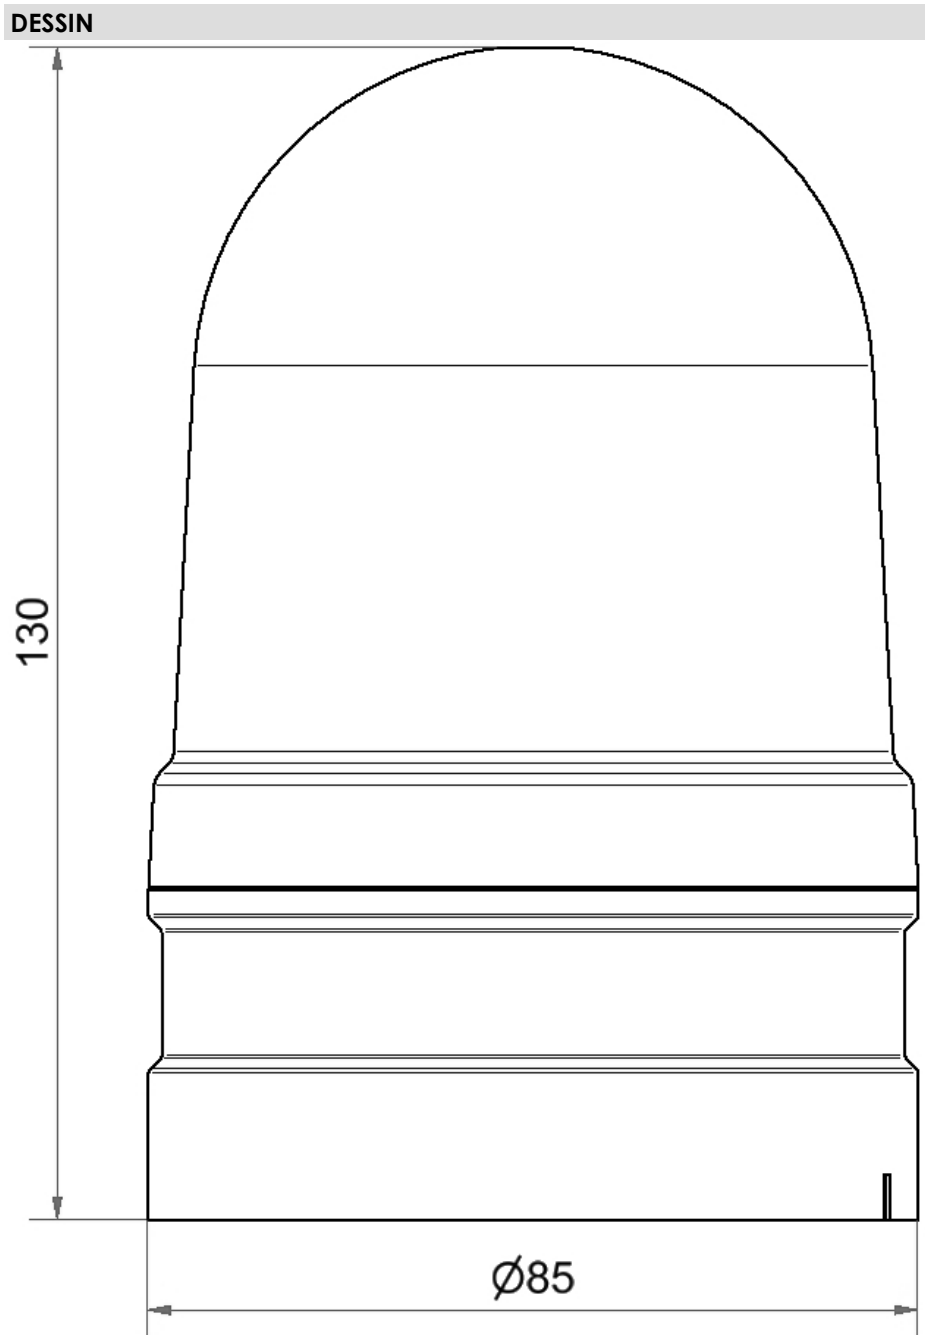

Midi Feux sur fond plat / EvoSIGNAL

Midi Rotating 12/24V AC/DC GN

! Pour plus d'informations sur l'installation et le montage, reportez-vous au guide d'utilisation approprié sur www.werma.com. Cette copie imprimée est pour information seulement et est sujette à modification.