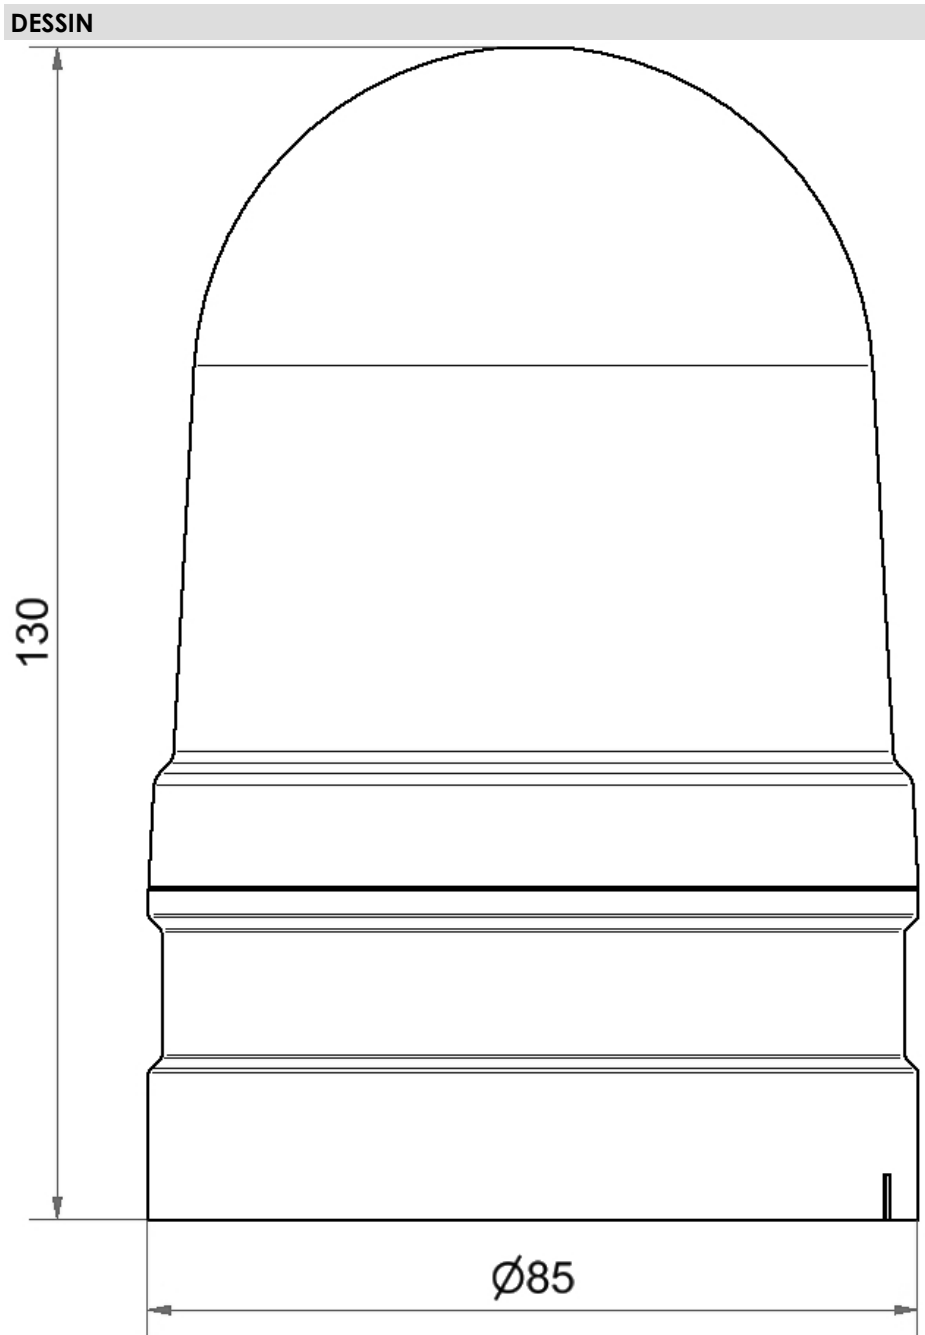

Midi Feux sur fond plat / EvoSIGNAL

Midi TwinLIGHT 115-230VAC YE

! Pour plus d'informations sur l'installation et le montage, reportez-vous au guide d'utilisation approprié sur www.werma.com. Cette copie imprimée est pour information seulement et est sujette à modification.