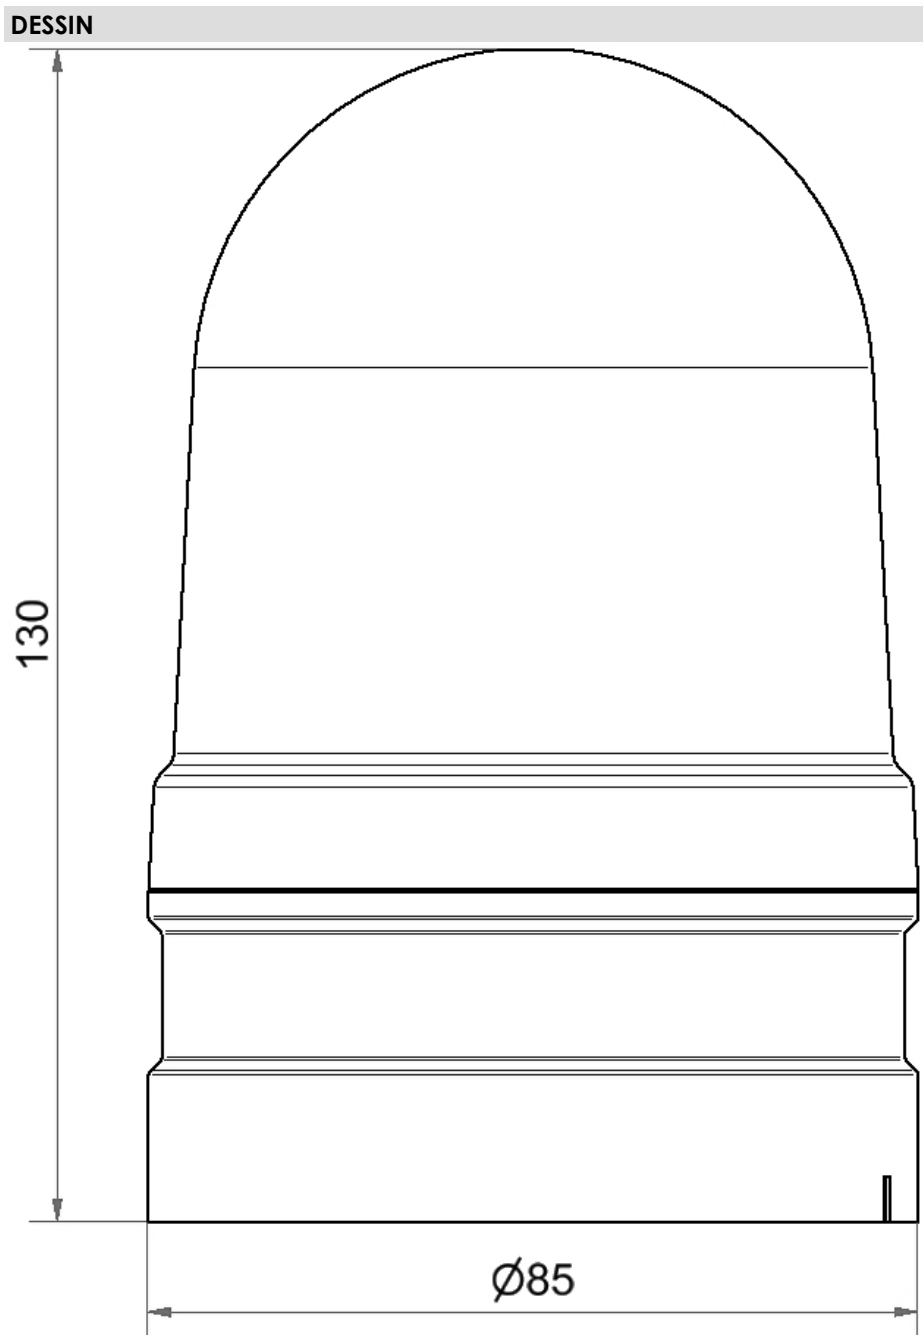

Midi Feux sur fond plat / EvoSIGNAL Midi TwinFLASH 115-230VAC YE

Pour plus d'informations sur l'installation et le montage, reportez-vous au guide d'utilisation approprié sur www.werma.com. Cette copie imprimée est pour information seulement et est sujette à modification.