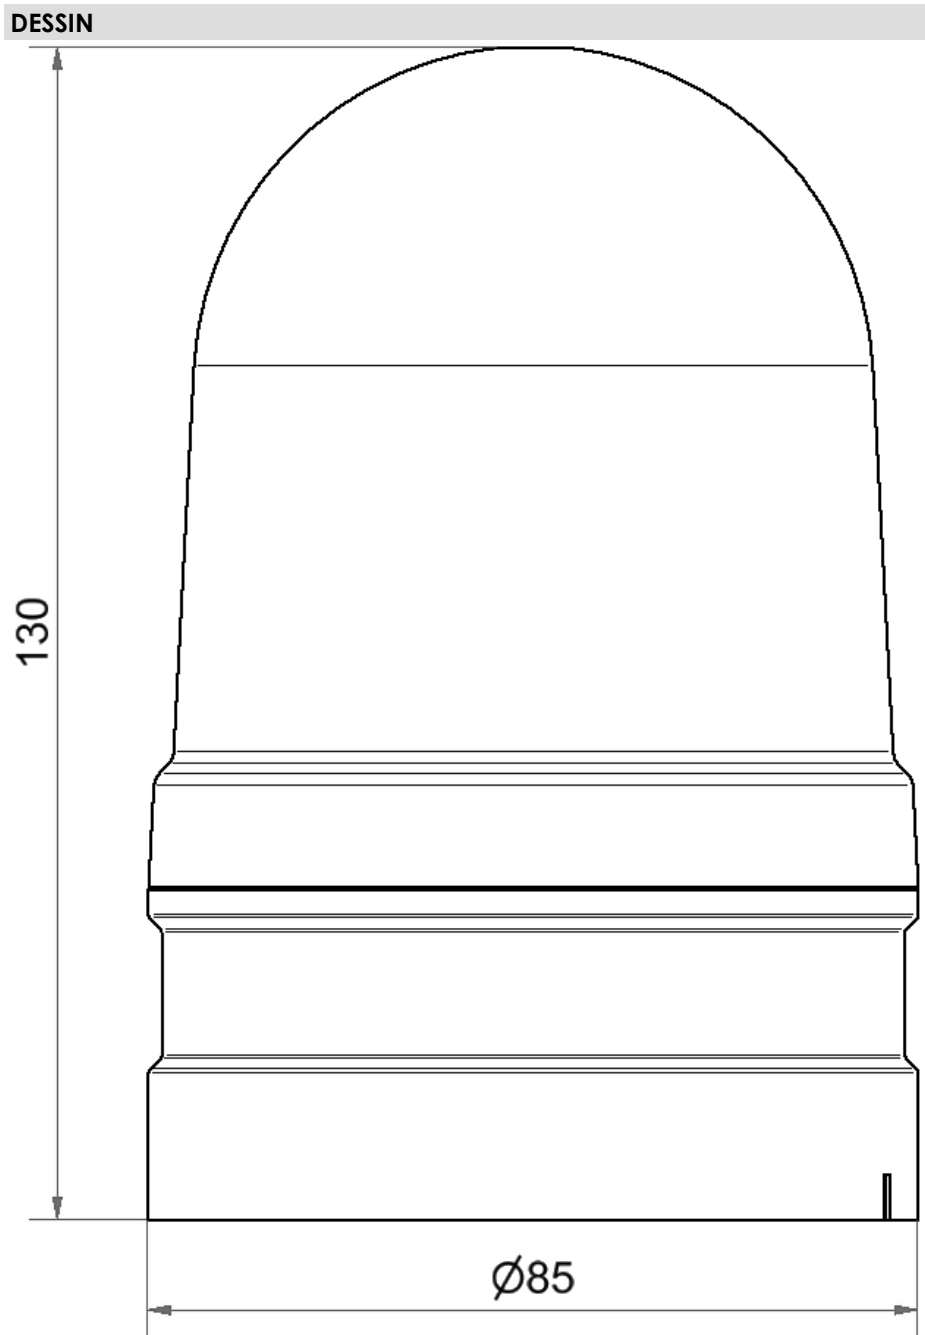

Midi Feux sur fond plat / EvoSIGNAL

Midi TriColour 12/24VAC/DC RD/YE/GN

Pour plus d'informations sur l'installation et le montage, reportez-vous au guide d'utilisation approprié sur www.werma.com. Cette copie imprimée est pour information seulement et est sujette à modification.