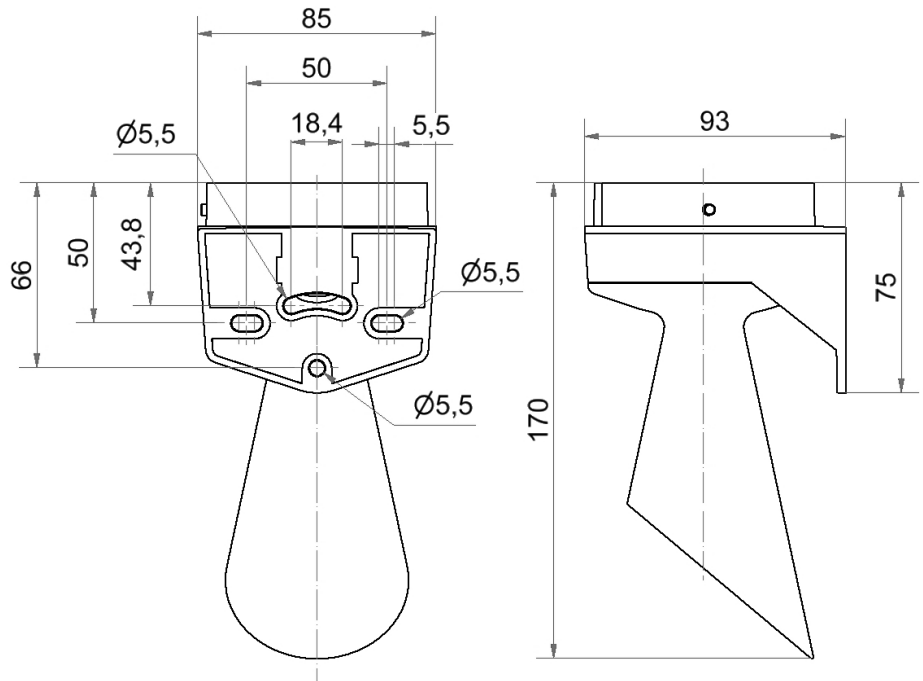

EvoSIGNAL / EvoSIGNAL Accessoires

Midi Équerre avec Avertisseur GY

DESSIN

! Pour plus d'informations sur l'installation et le montage, reportez-vous au guide d'utilisation approprié sur www.werma.com. Cette copie imprimée est pour information seulement et est sujette à modification.