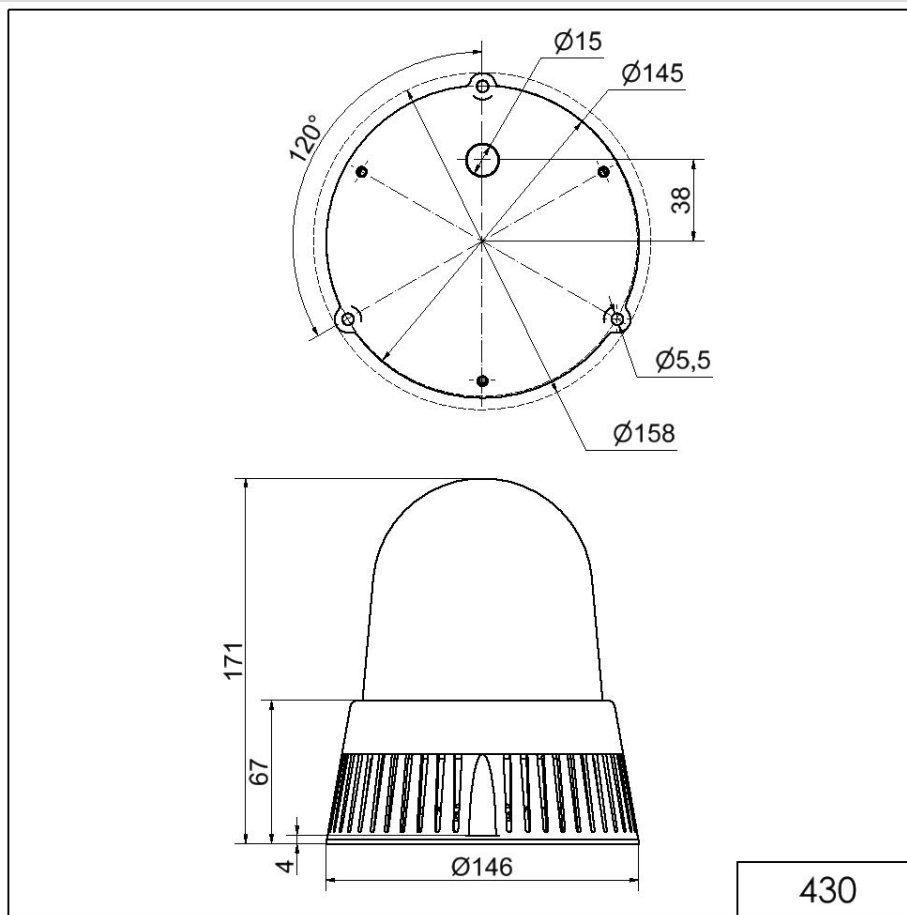

Sirène DEL BM 32 sons 24VAC/DC GN

DESSIN

! Pour plus d'informations sur l'installation et le montage, reportez-vous au guide d'utilisation approprié sur www.werma.com. Cette copie imprimée est pour information seulement et est sujette à modification.