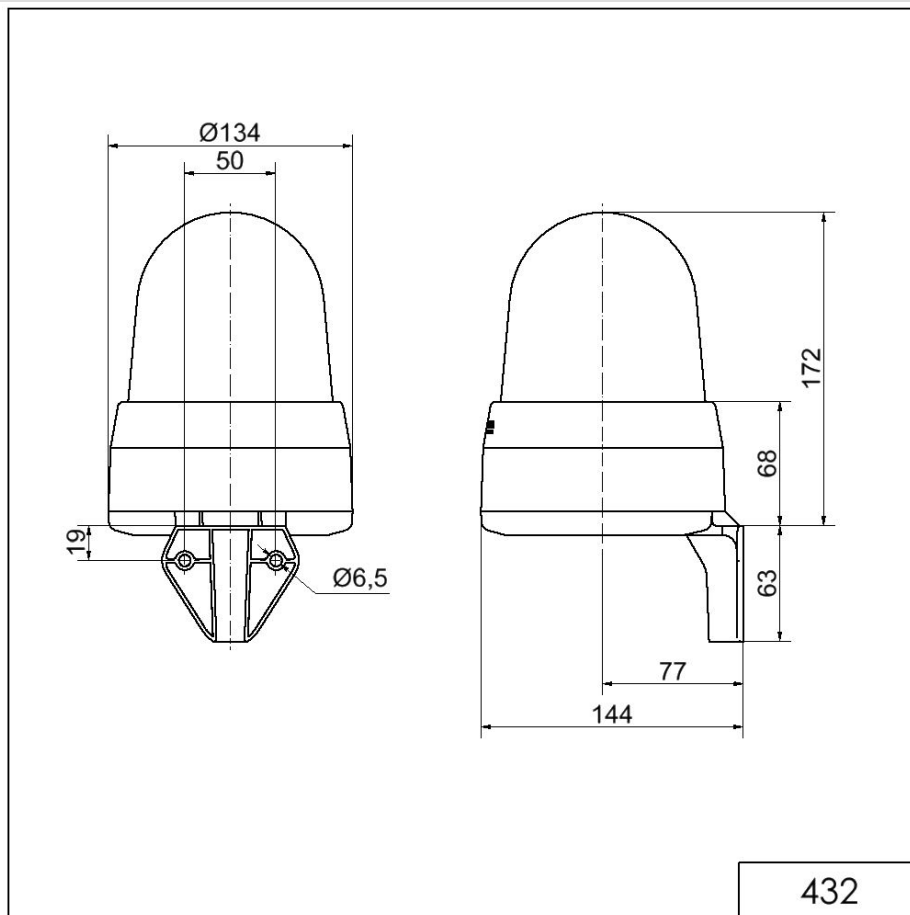

Midi / LED/Multi-Tone Sounder 432

Sirène DEL WM 32 sons 115-230VAC BU

DESSIN

Pour plus d'informations sur l'installation et le montage, reportez-vous au guide d'utilisation approprié sur www.werma.com. Cette copie imprimée est pour information seulement et est sujette à modification.