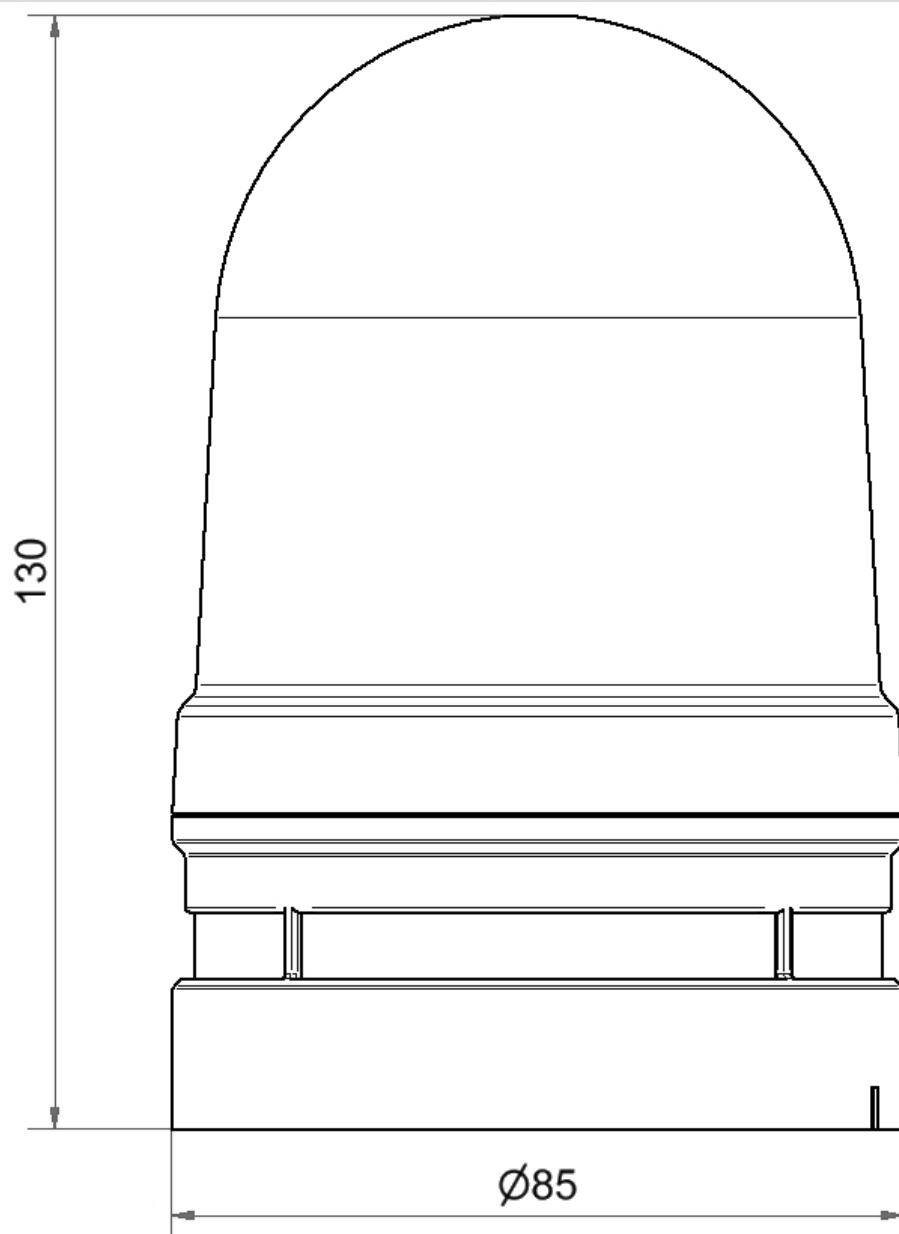

Midi / EvoSIGNAL

Midi TwinLIGHT Combi 115-230VAC YE

DESSIN

Pour plus d'informations sur l'installation et le montage, reportez-vous au guide d'utilisation approprié sur www.werma.com. Cette copie imprimée est pour information seulement et est sujette à modification.