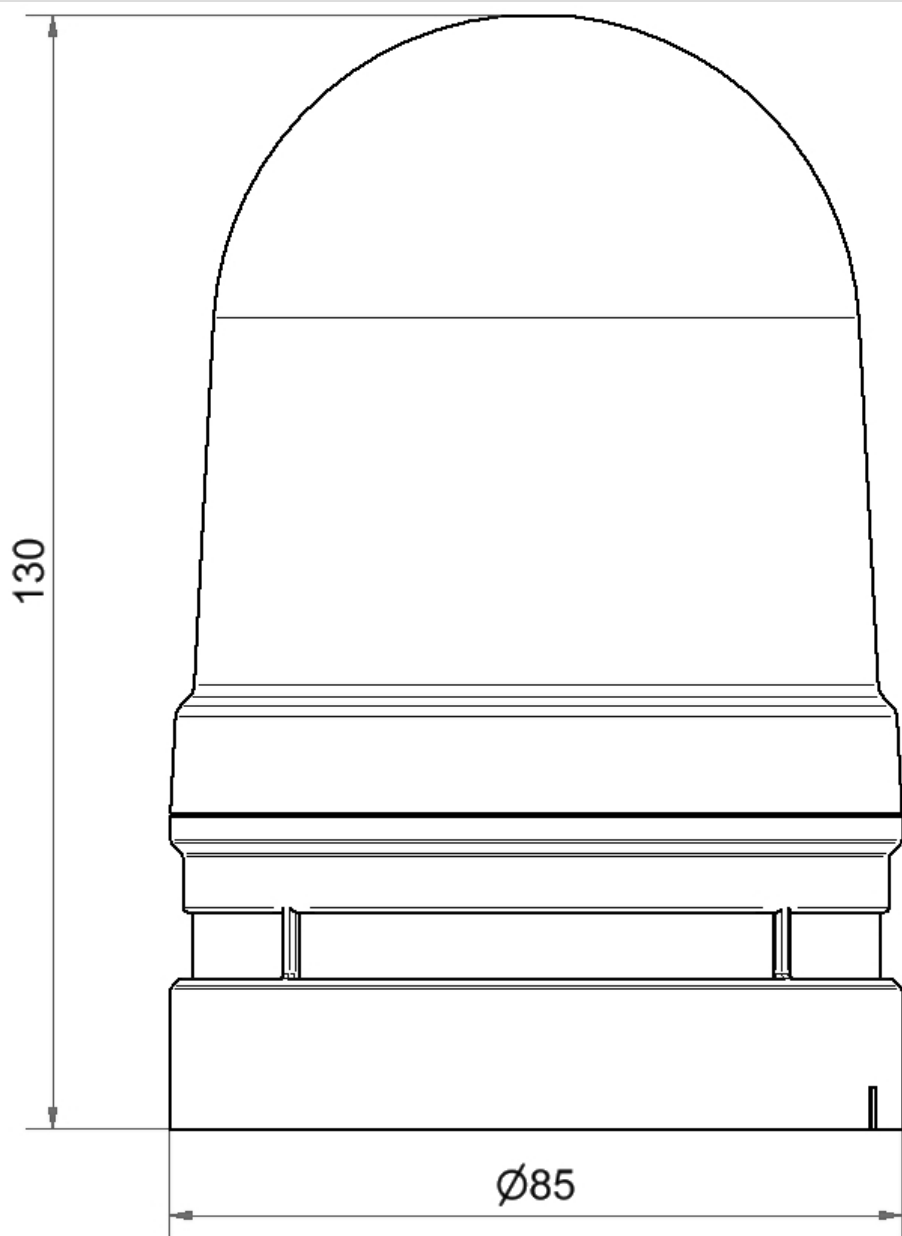

Midi / EvoSIGNAL

Midi TwinLIGHT Combi 12/24VAC/DC YE

DESSIN

Pour plus d'informations sur l'installation et le montage, reportez-vous au guide d'utilisation approprié sur www.werma.com. Cette copie imprimée est pour information seulement et est sujette à modification.