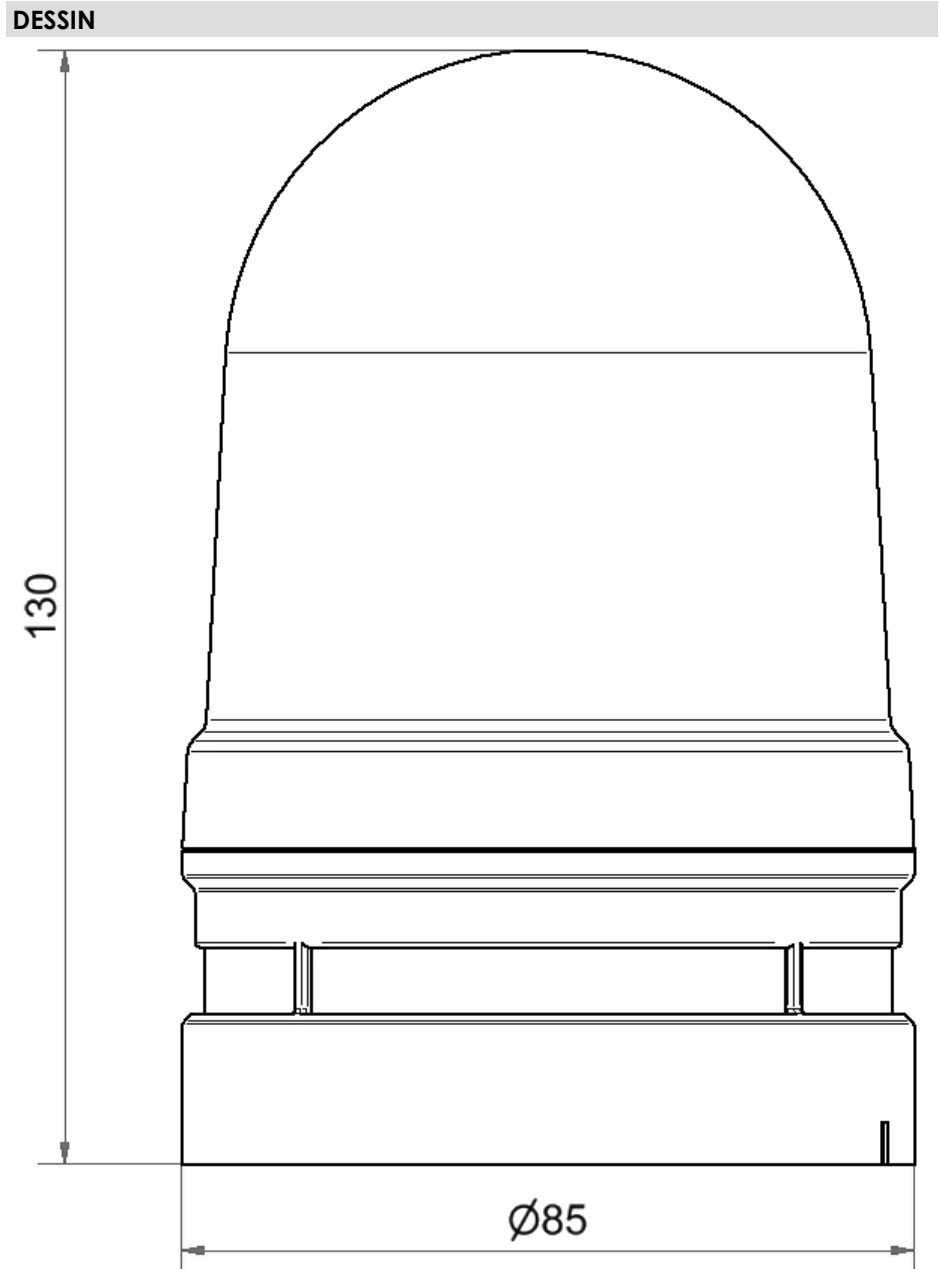

Midi / EvoSIGNAL

Midi TwinFLASH Combi 115-230VAC BU

Pour plus d'informations sur l'installation et le montage, reportez-vous au guide d'utilisation approprié sur www.werma.com. Cette copie imprimée est pour information seulement et est sujette à modification.